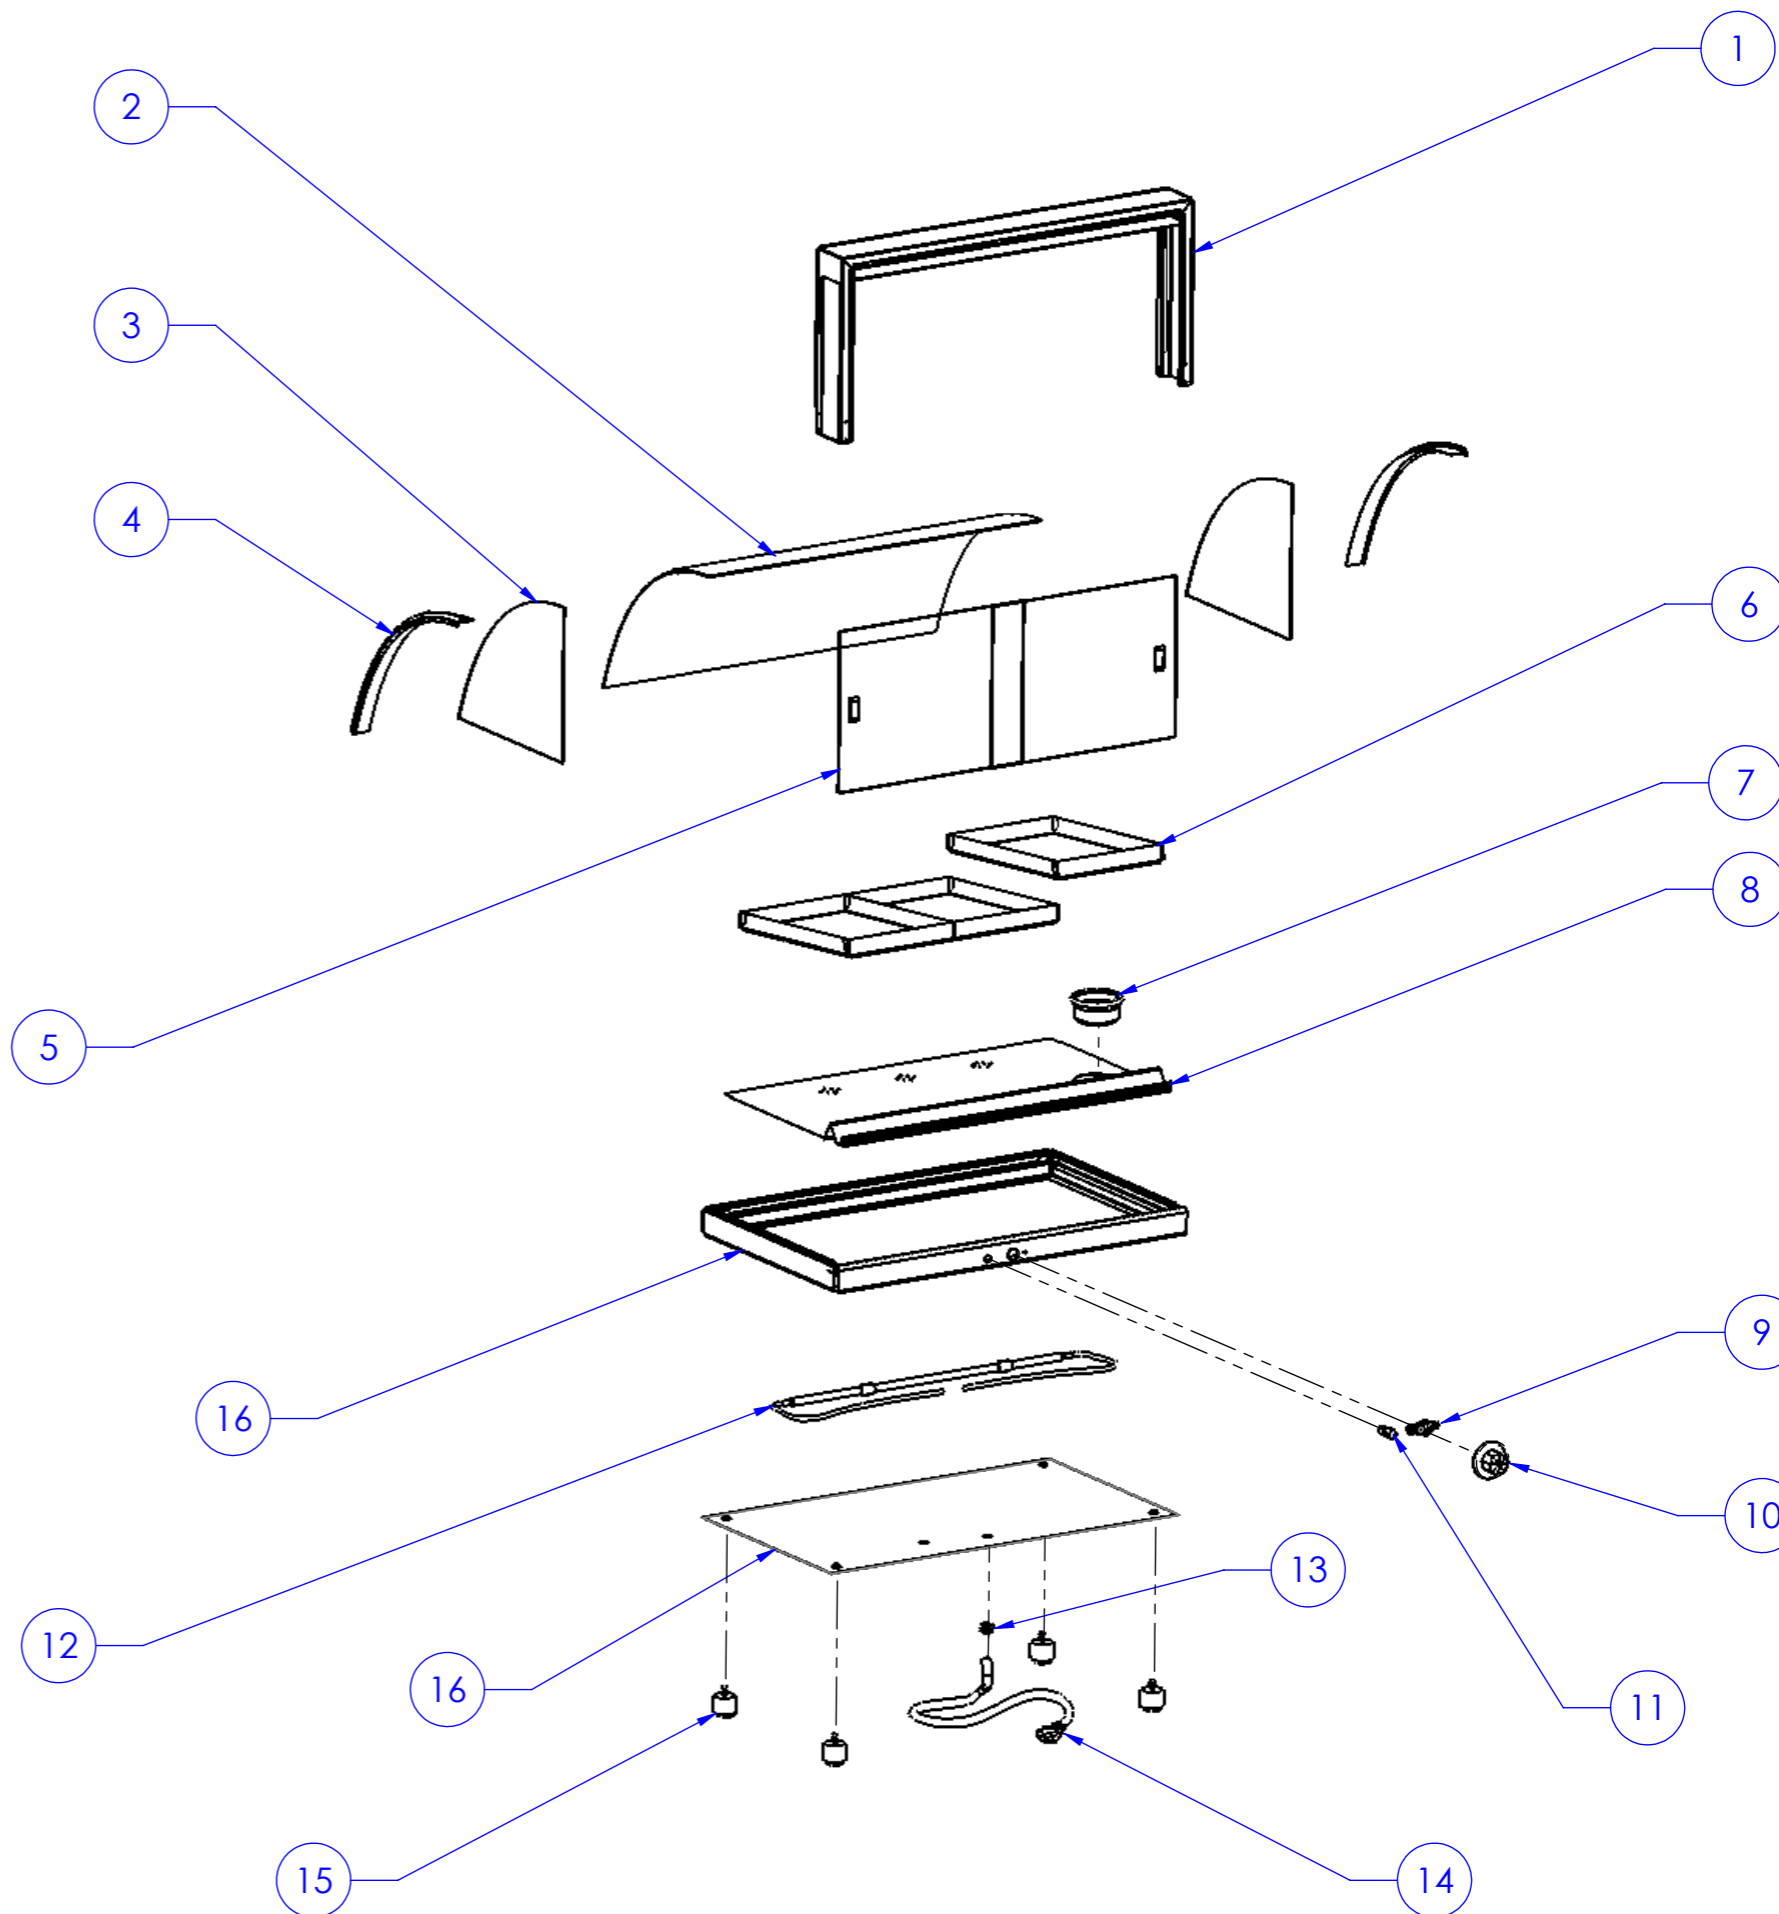

Item	Descrição	Código	Qtd.
1	CONJ. COPEIRA ESTUFA OURO/PRATA E233	2297	1
2	VIDRO CURVO	391	1
3	VIDRO LATERAL	314	2
4	FRISO DOURADO	1620	1
5	PORTA DE VIDRO	392	2
6	ASSADEIRA	3720	3
7	UMIDIFICADOR	2794	1
8	ASSOALHO	1597	1
9	TERMOSTATO	100	1
10	MANIPULO PERSICO	183	1
11	SINALEIRO	259	1
12	RESISTÊNCIA 127 V	408	1
12	RESISTÊNCIA 220 V	336	
13	PASSA FIO	619	1
14	CABO	5637	1
15	PÉ DA ESTUFA	215	4
16	CONJ. BASE CORPO ESTUFA OURO/PRATA 233/236	2296	1
16	CONJ. ELETRICO ESTUFA OURO/PRATA 127 V	4104	1
18	CONJ. ELETRICO ESTUFA OURO/PRATA 220 V	4105	1

Componentes de manutenção Estufa Ouro - 3 Bandejas Modelo: 1455/1456

Este documento é de propriedade da MC Marchesoni Ltda. Está proibido qualquer cópia ou divulgação do conteúdo deste sem prévia autorização do responsável, estando sujeito a sanções previstas por lei.
Home: www.marchesoni.com.br

Não usar escala para dimensionar o desenho