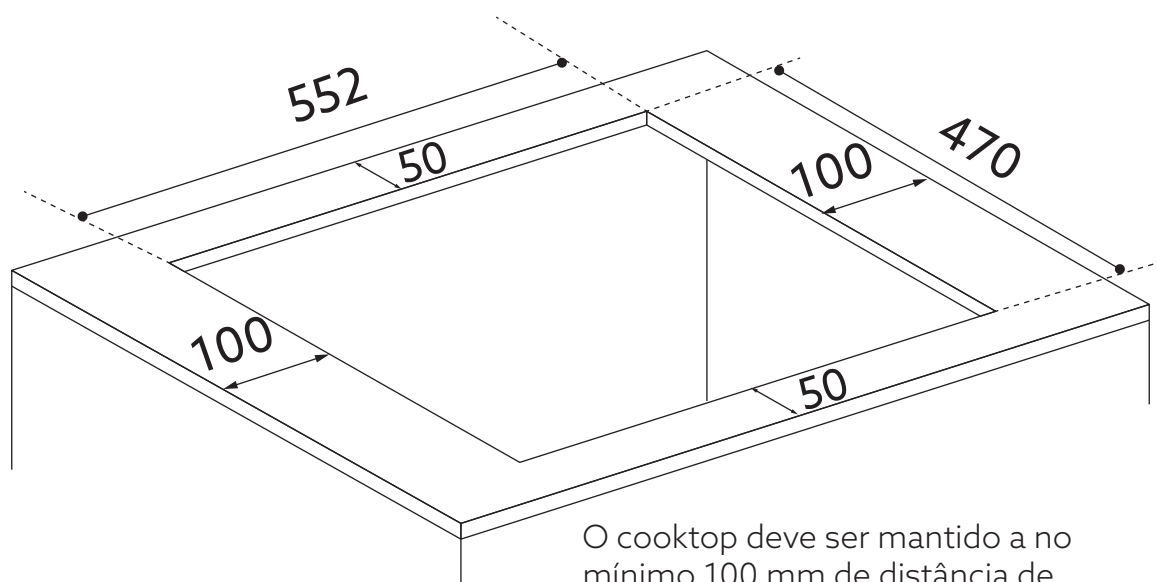

COOKTOP INVITA

A GÁS BLACK 70 CM BIVOLT

i-CKG-5Q-70-BL-3TNA

invita

684

510

00490311GABL30011 - REF. 10/21 - Medidas em milímetros

100

invita

COOKTOP INVITA

A GÁS BLACK 70 CM BIVOLT

i-CKG-5Q-70-BL-3TNA

invita

Entre a parte inferior da base do cooktop e a superfície superior de qualquer outro aparelho ou prateleira interna deve haver uma folga de pelo menos 30 mm.

O cooktop deve ser mantido a no mínimo 100 mm de distância de qualquer parede lateral e de 50 mm na parte frontal e posterior.

00490311GABL30011 - REF. 10/21 - Medidas em milímetros

invita