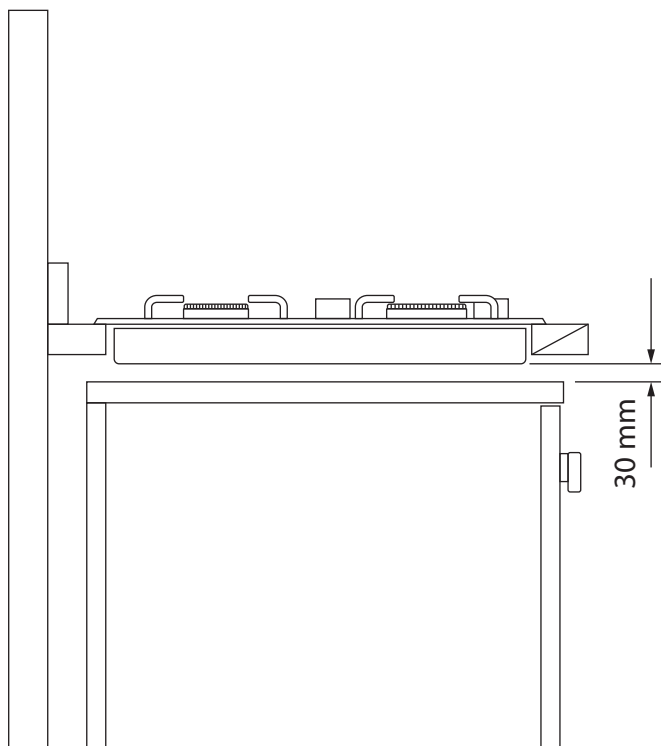

COOKTOP INVITA

A GÁS BLACK 70 CM BIVOLT

i-CKG-5Q-70-BL-3TNA

invita

684

510

00490311GABL30011 - REF. 10/21 - Medidas em milímetros

100

invita

COOKTOP INVITA

A GÁS BLACK 70 CM BIVOLT

i-CKG-5Q-70-BL-3TNA

invita

Entre a parte inferior da base do cooktop e a superfície superior de qualquer outro aparelho ou prateleira interna deve haver uma folga de pelo menos 30 mm.

O cooktop deve ser mantido a no mínimo 100 mm de distância de qualquer parede lateral e de 50 mm na parte frontal e posterior.

00490311GABL30011 - REF. 10/21 - Medidas em milímetros

invita