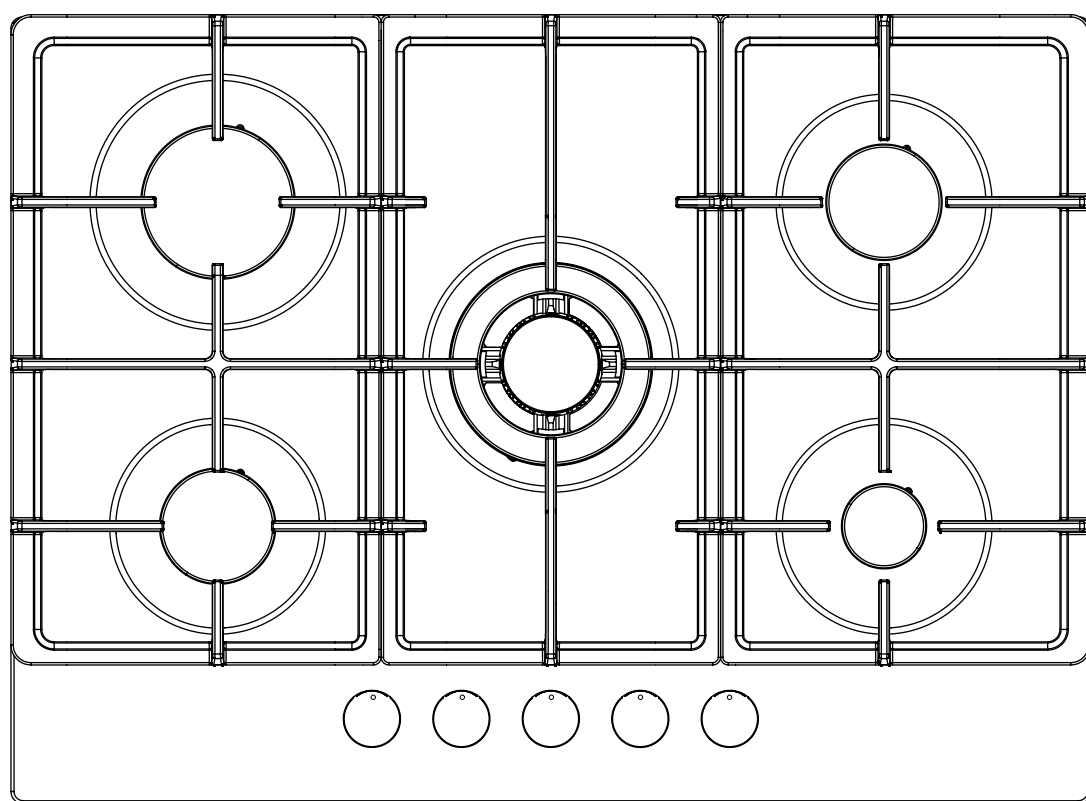

COOKTOP INVITA

A GÁS BLACK 70 CM BIVOLT

i-CKG-5Q-70-BL-3TNA

invita

684

510

00490311GABL30011 - REF. 10/21 - Medidas em milímetros

100

invita

COOKTOP INVITA

A GÁS BLACK 70 CM BIVOLT

i-CKG-5Q-70-BL-3TNA

invita

Entre a parte inferior da base do cooktop e a superfície superior de qualquer outro aparelho ou prateleira interna deve haver uma folga de pelo menos 30 mm.

O cooktop deve ser mantido a no mínimo 100 mm de distância de qualquer parede lateral e de 50 mm na parte frontal e posterior.

00490311GABL30011 - REF. 10/21 - Medidas em milímetros

invita