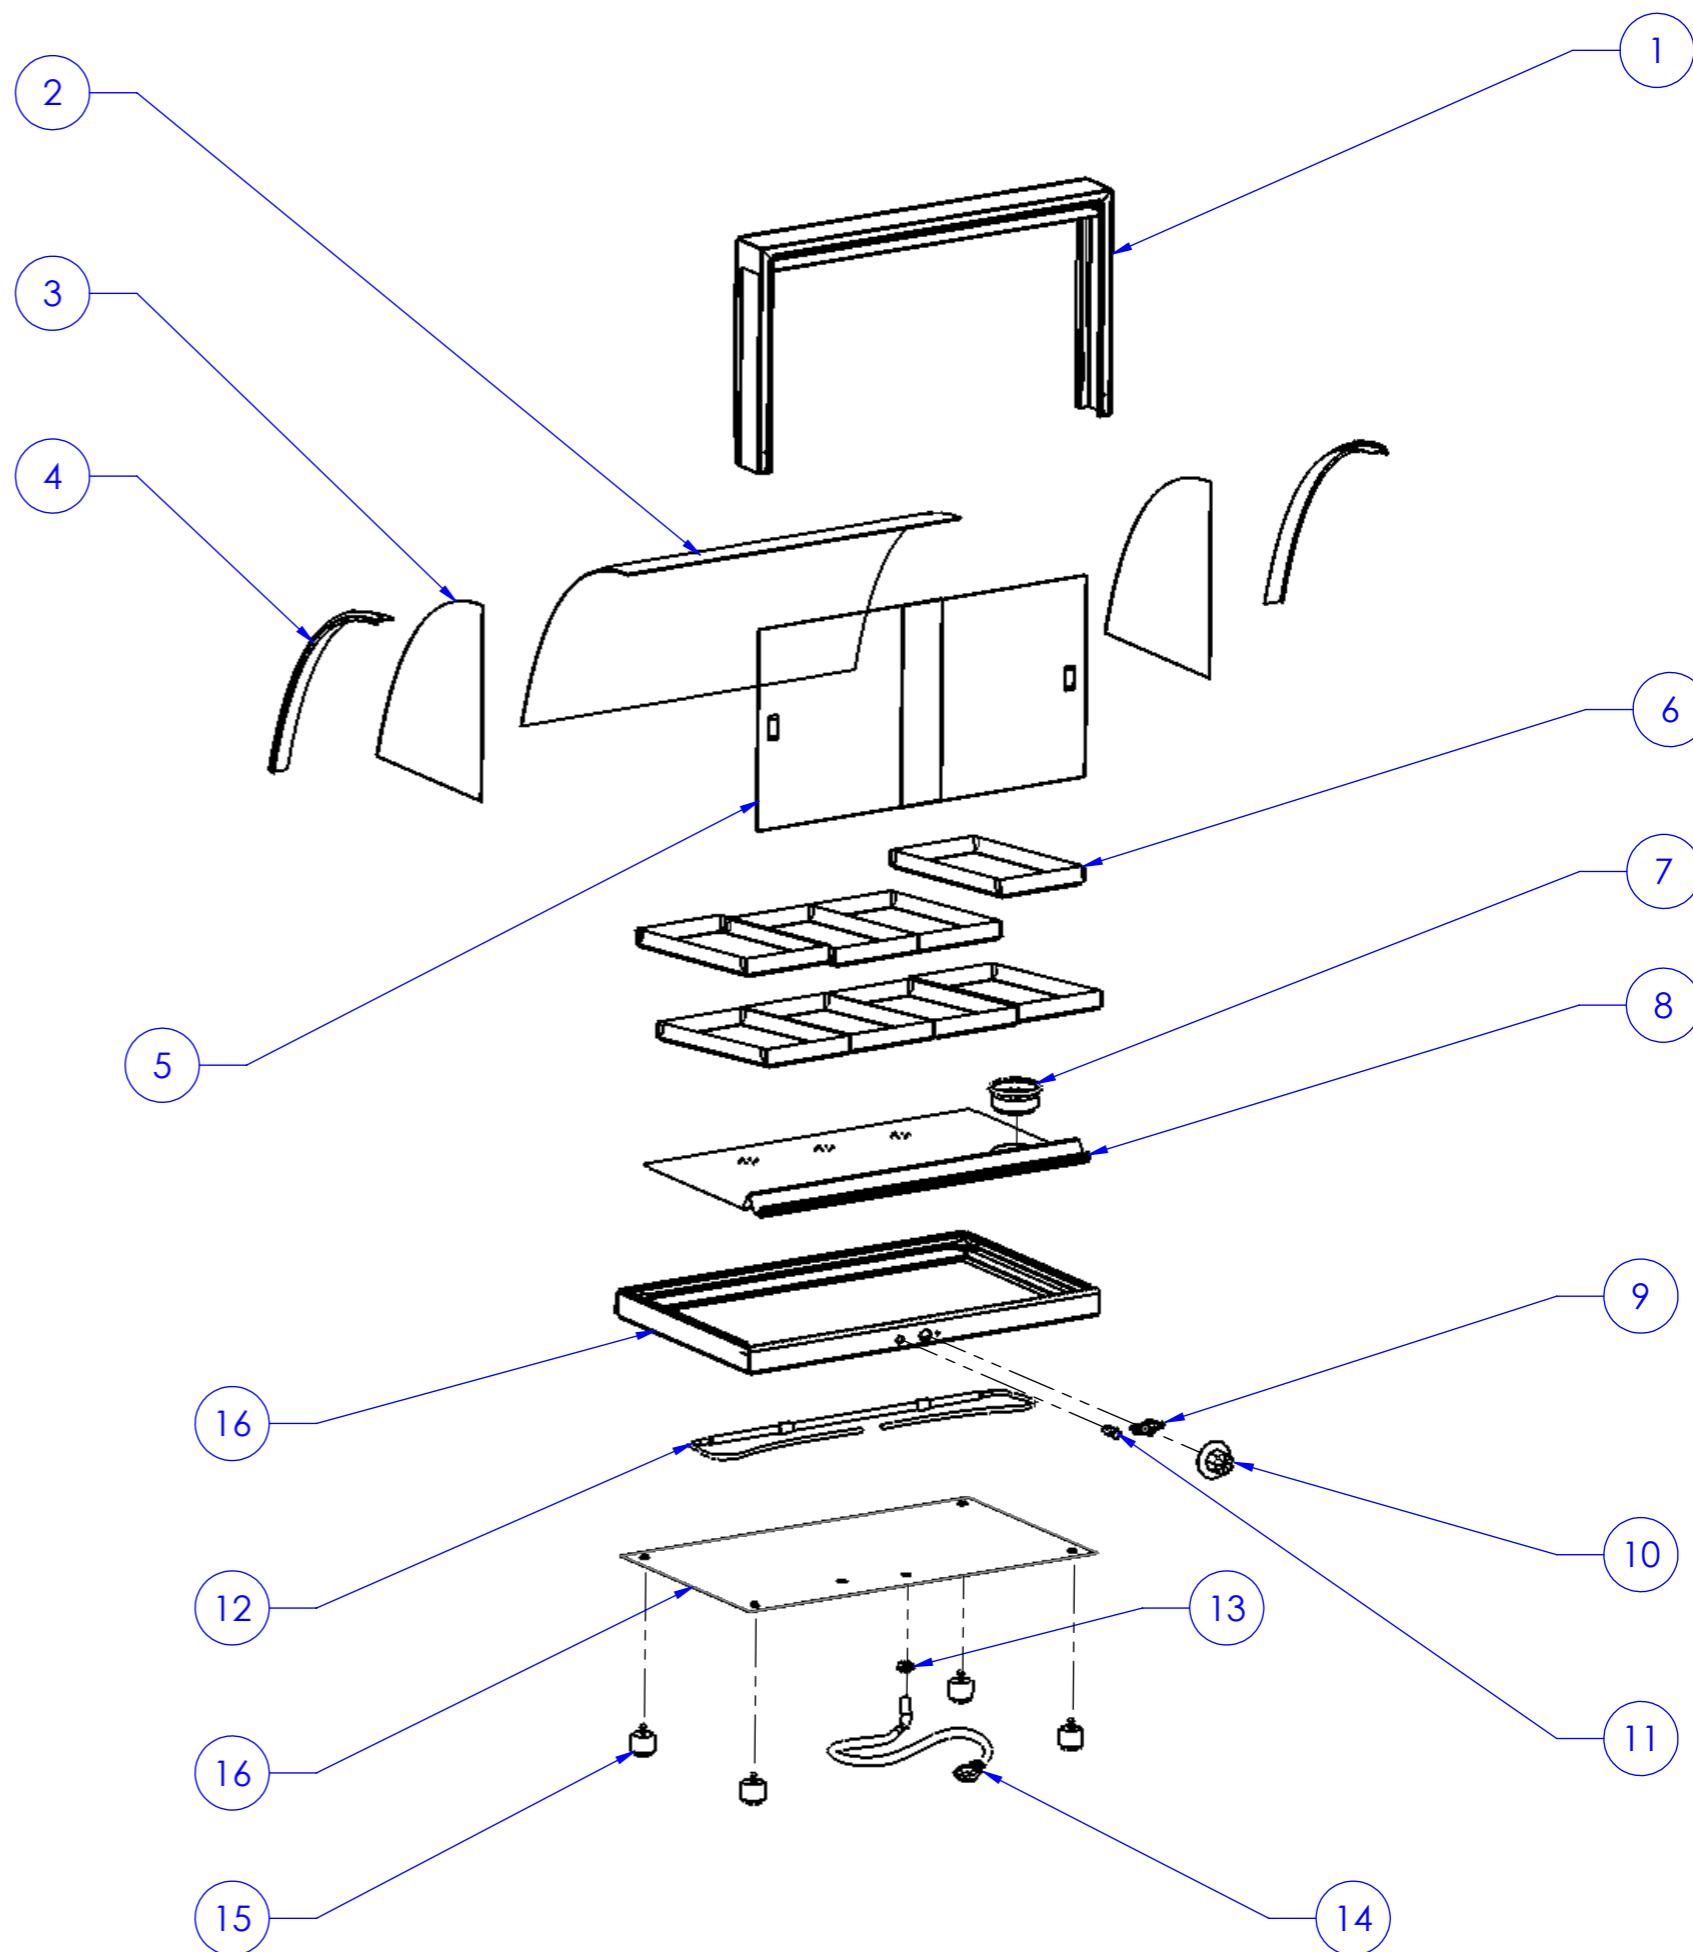

Item	Descrição	Código	Qtd.
1	CONJ. COPEIRA ESTUFA OURO/PRATA E238	2302	1
2	VIDRO CURVO	164	1
3	VIDRO LATERAL	461	2
4	FRISO DOURADO	4279	1
5	PORTA	315	2
6	ASSADEIRA MINI	3721	8
6	ASSADEIRA PEQUENA	3720	8
7	UMIDIFICADOR	2794	1
8	ASSOALHO	1200	1
9	TERMOSTATO	100	1
10	MANIPULO PÉRSICO	183	1
11	SINALEIRO	259	1
12	RESISTÊNCIA 150W x 127 V	408	1
12	RESISTÊNCIA 150W x 220 V	336	1
13	PASSA FIO	619	1
14	CABO	5637	1
15	PÉ DA ESTUFA	215	4
16	CONJ. CORPO BASE ESTUFA OURO/PRATA E238	2298	1
17	CONJ. ELÉTRICO ESTUFA OURO/PRATA 127 V	4104	1
18	CONJ. ELÉTRICO ESTUFA OURO/PRATA 220 V	4105	1
19	CONJ. PRATELEIRA P/ ESTUFA OURO/PRATA E238	6617	1
22	PLACA FIXADORA	5272	1

## Componentes de manutenção Estufa Ouro - 8 Bandejas Modelo: 1463/1464

Marchesoni  
acm.br

Este documento é de propriedade da MC Marchesoni Ltda. Está proibido qualquer cópia ou divulgação do conteúdo deste sem prévia autorização do responsável, estando sujeito a sanções previstas por lei.  
Home: www.marchesoni.com.br

Não usar escala para dimensionar o desenho