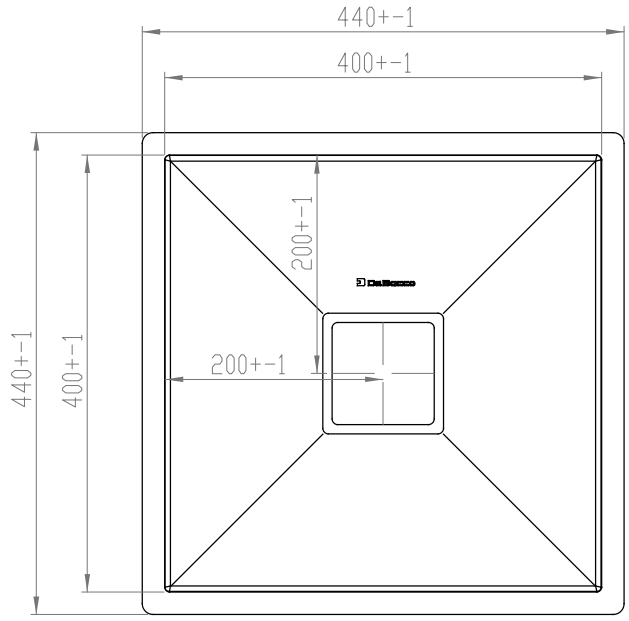

Todas as informações contidas neste documento são confidenciais e não podem ser copiadas, reproduzidas ou utilizadas sem permissão da Indústria de Pios Ghel Plus LTDA.

01	01			Data: 16/01/19	Revisão: 01	Tolerâncias		
Pos.	Qtdade	Revisão:		Tratamento	Material:	Cota	Tolerância	
			Projeto	Comercial	16/01/2019		X,XX	+ - 0,005
			Desenho	Gelson	16/01/2019		X,X	+ - 0,05
Cuba Primaccore Rose Gold 440x440x200				Cód. Peça	20.03.90510	Escala:	X	+0,5
							1/1	∠ Angulo + - 1,0