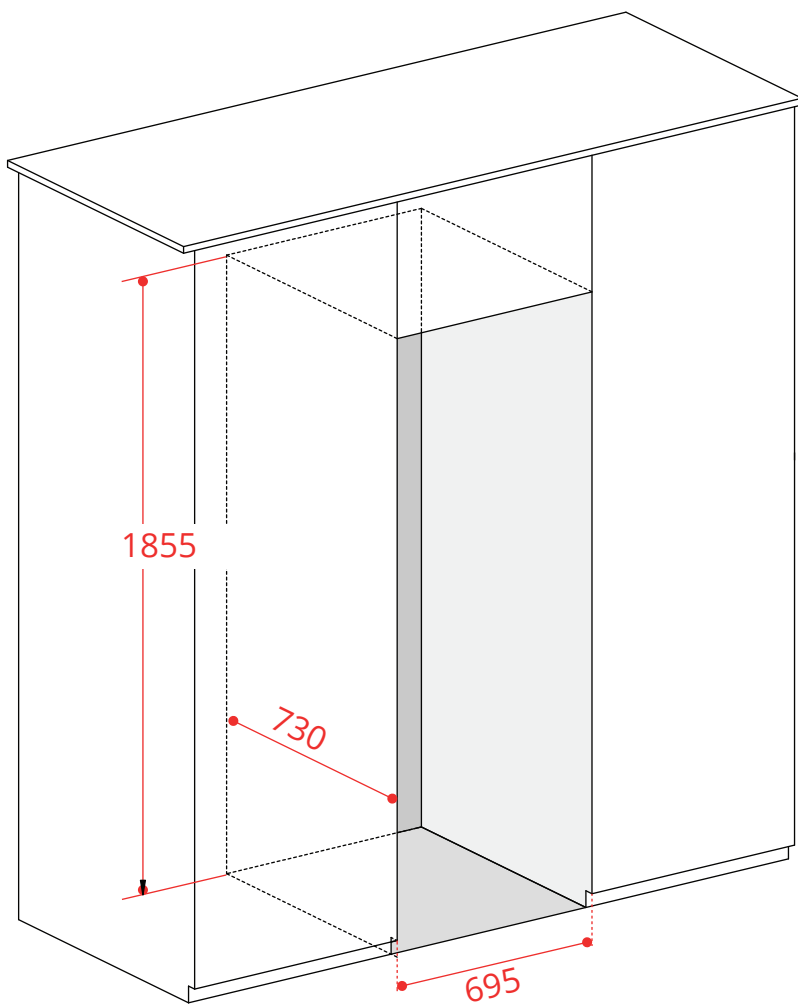

ADEGA

VETRO 181 GARRAFAS

CV-2BI-181-VT-2VPA

2019-09-11 - V2-R2
Medidas em milímetros