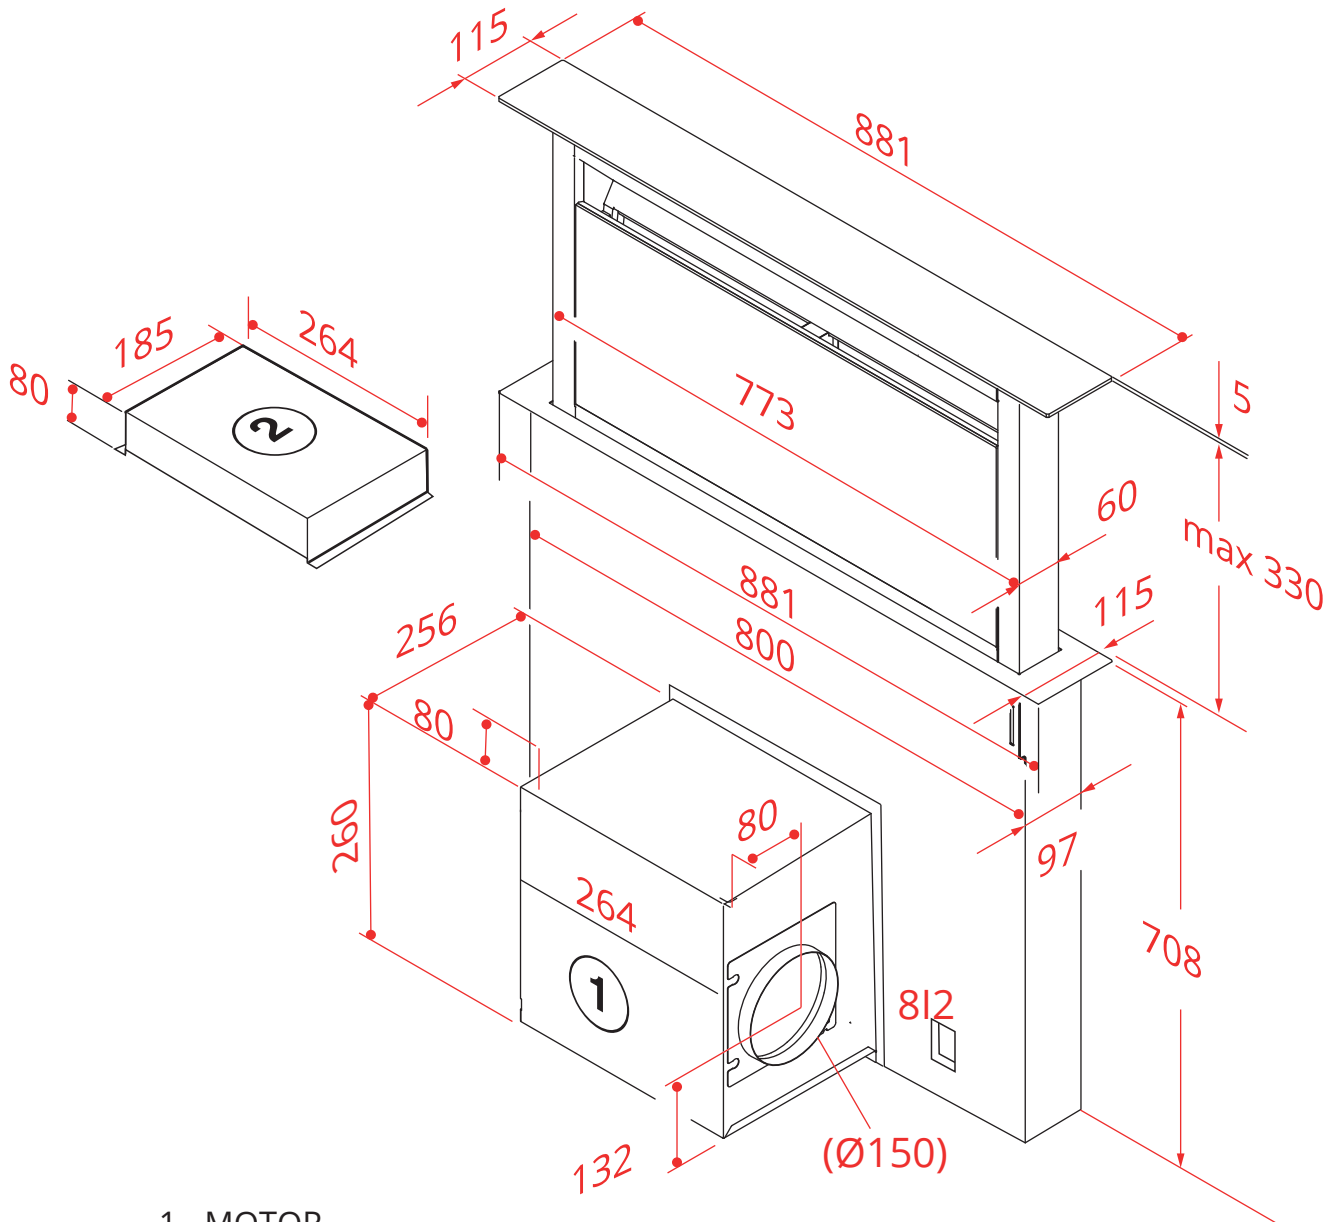

Coifa

SOLLEVARE DOWNDRAFT 90 CM

CDF-SOL-90-XV-2ATA

- 1 - MOTOR
2 - CAIXA DE COMANDO

2019-11-28 - V1-R2
Medidas em milímetros

Coifa

SOLLEVARE DOWNDRAFT 90 CM

CDF-SOL-90-XV-2ATA

2019-11-28 - V1-R2
Medidas em milímetros

Coifa

SOLLEVARE DOWNDRAFT 90 CM

CDF-SOL-90-XV-2ATA

2019-11-28 - V1-R2
Medidas em milímetros

Coifa

SOLLEVARE DOWNDRAFT 90 CM

CDF-SOL-90-XV-2ATA