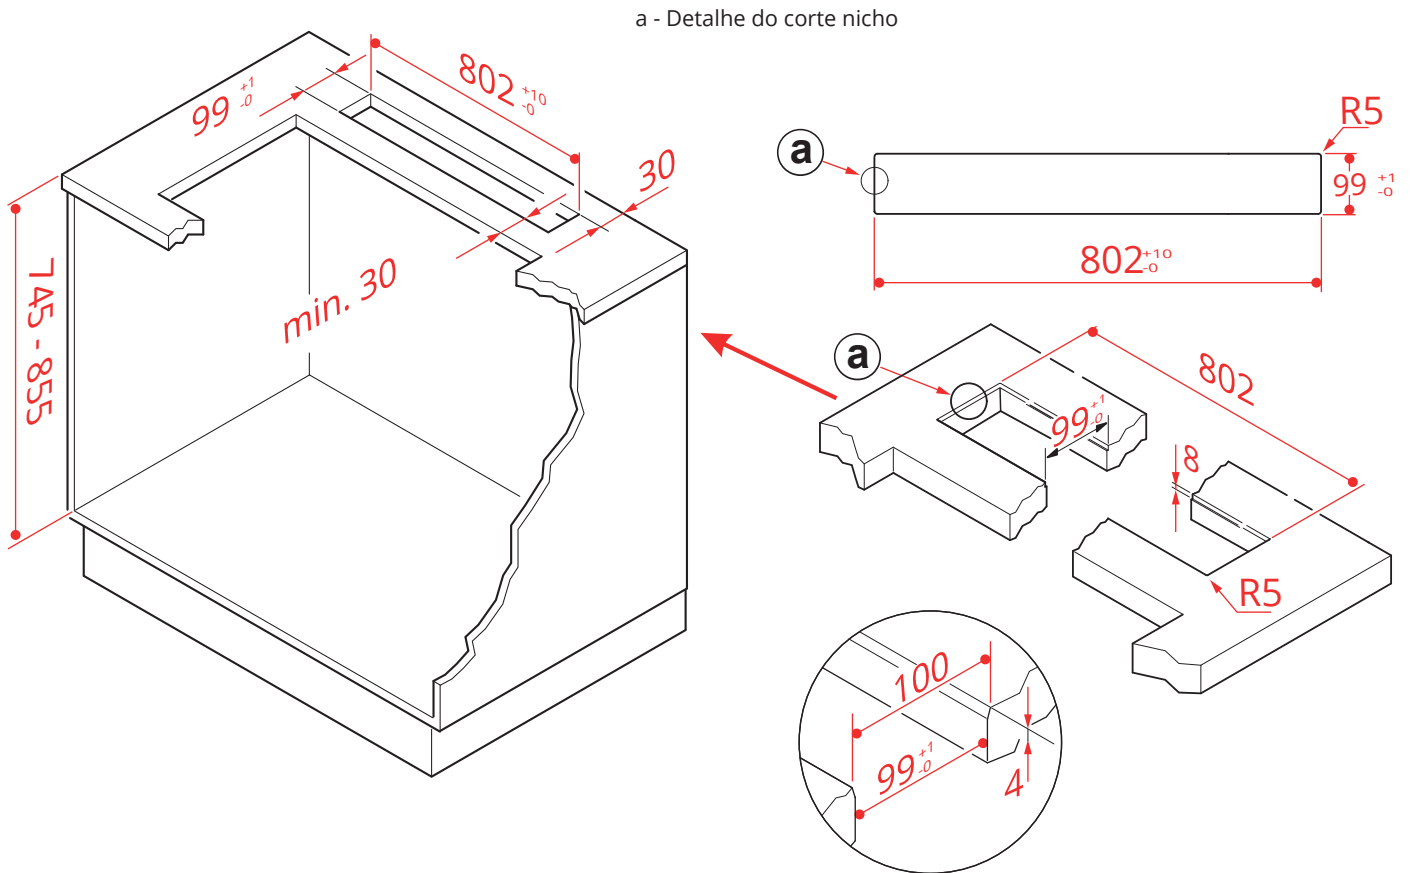

Coifa

SOLLEVARE DOWNDRAFT 90 CM

CDF-SOL-90-XV-2ATA

- 1 - MOTOR
2 - CAIXA DE COMANDO

2019-11-28 - V1-R2
Medidas em milímetros

Coifa

SOLLEVARE DOWNDRAFT 90 CM

CDF-SOL-90-XV-2ATA

2019-11-28 - V1-R2
Medidas em milímetros

Coifa

SOLLEVARE DOWNDRAFT 90 CM

CDF-SOL-90-XV-2ATA

2019-11-28 - V1-R2
Medidas em milímetros

Coifa

SOLLEVARE DOWNDRAFT 90 CM

CDF-SOL-90-XV-2ATA