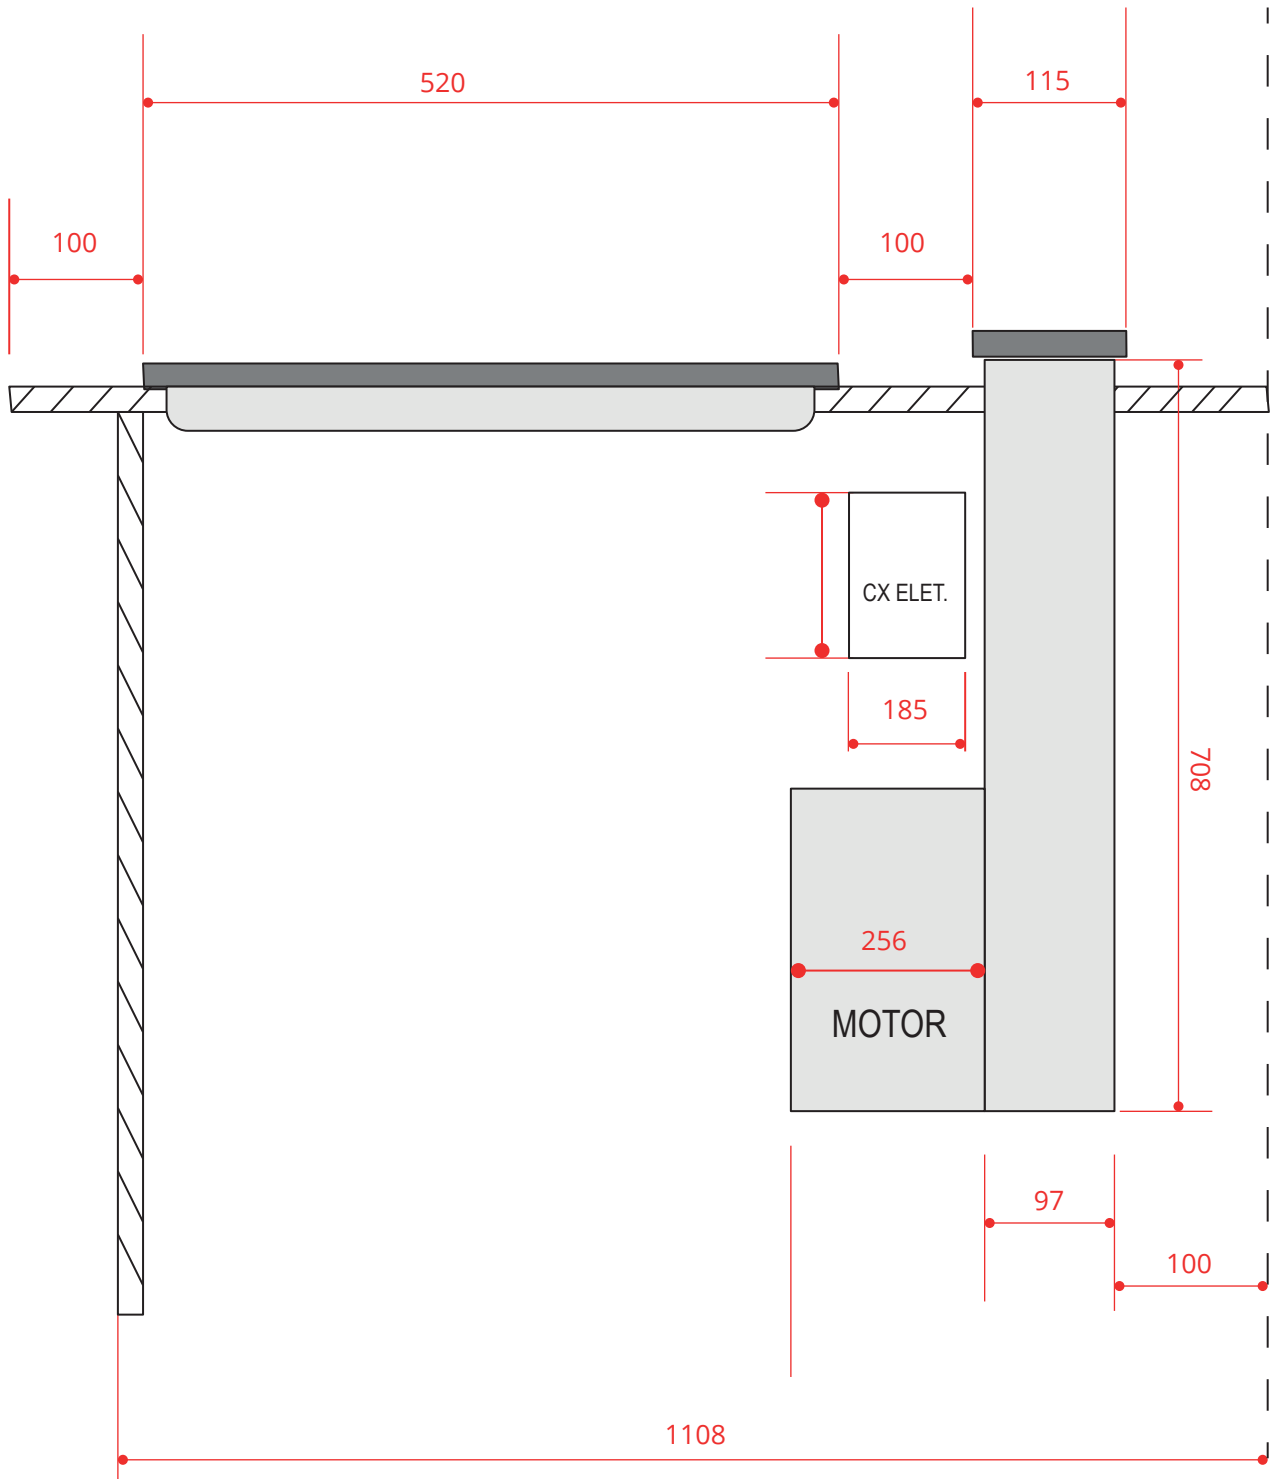

Coifa

SOLLEVARE DOWNDRAFT 90 CM

CDF-SOL-90-XV-2ATA

- 1 - MOTOR
2 - CAIXA DE COMANDO

2019-11-28 - V1-R2
Medidas em milímetros

Coifa

SOLLEVARE DOWNDRAFT 90 CM

CDF-SOL-90-XV-2ATA

2019-11-28 - V1-R2
Medidas em milímetros

Coifa

SOLLEVARE DOWNDRAFT 90 CM

CDF-SOL-90-XV-2ATA

2019-11-28 - V1-R2
Medidas em milímetros

Coifa

SOLLEVARE DOWNDRAFT 90 CM

CDF-SOL-90-XV-2ATA

2019-11-28 - V1-R2
Medidas em milímetros