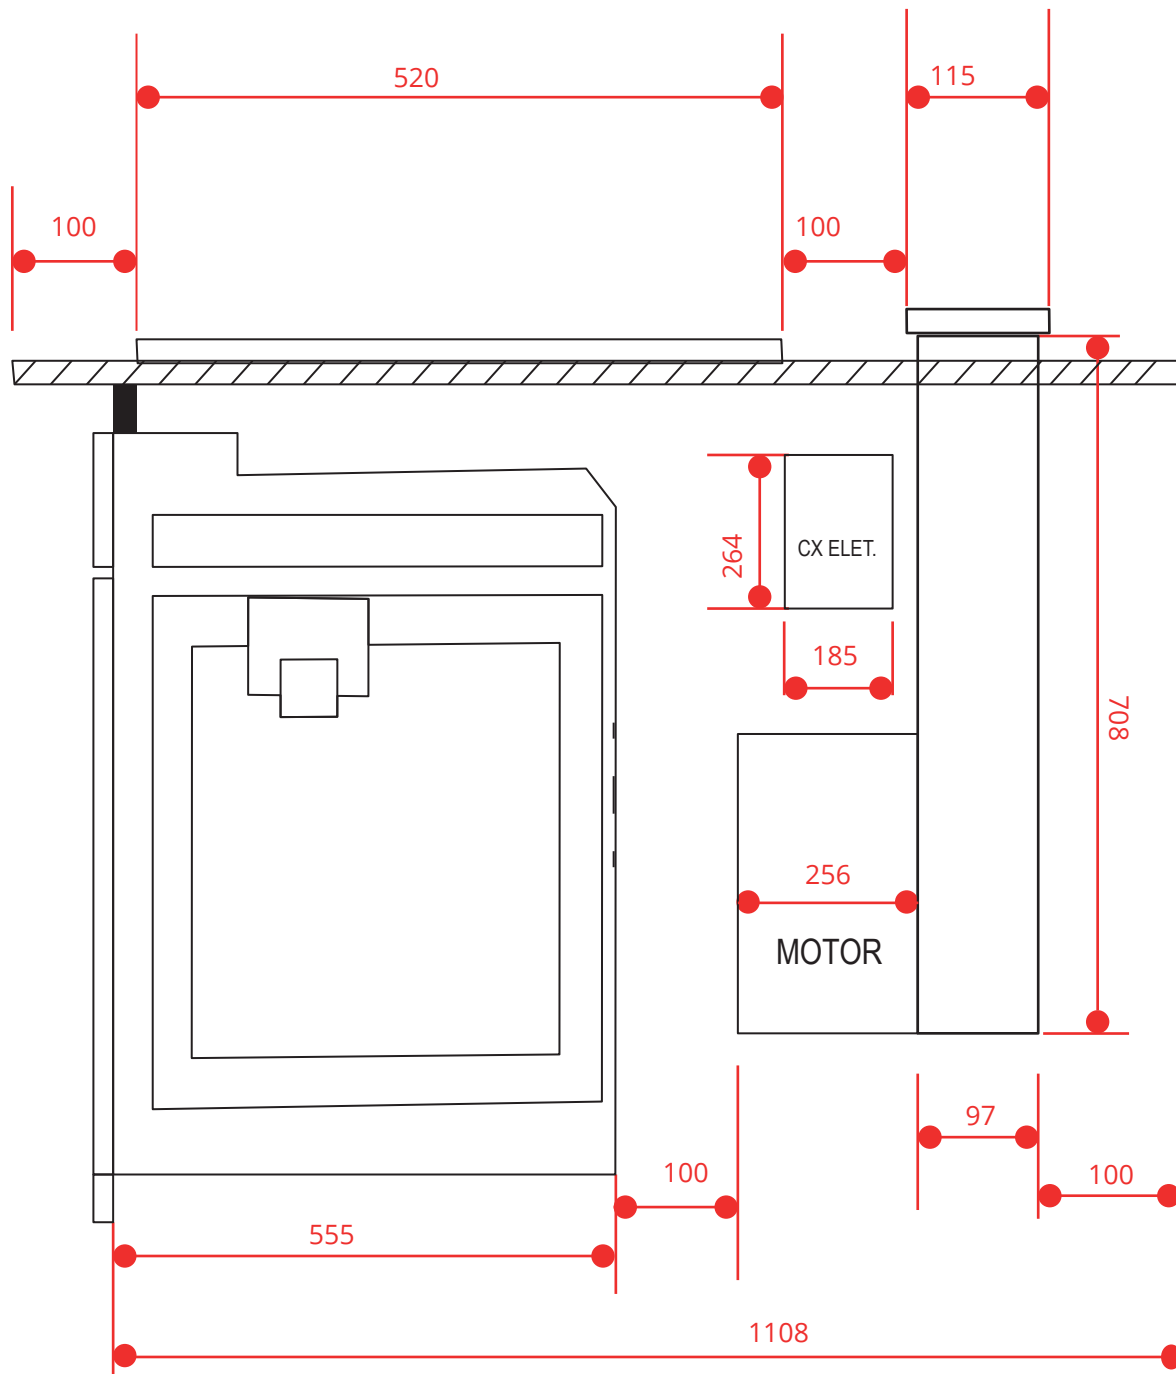

Coifa

SOLLEVARE DOWNDRAFT 90 CM

CDF-SOL-90-XV-2ATA

- 1 - MOTOR
2 - CAIXA DE COMANDO

2019-11-28 - V1-R2
Medidas em milímetros

Coifa

SOLLEVARE DOWNDRAFT 90 CM

CDF-SOL-90-XV-2ATA

2019-11-28 - V1-R2
Medidas em milímetros

Coifa

SOLLEVARE DOWNDRAFT 90 CM

CDF-SOL-90-XV-2ATA

2019-11-28 - V1-R2
Medidas em milímetros

Coifa

SOLLEVARE DOWNDRAFT 90 CM

CDF-SOL-90-XV-2ATA

2019-11-28 - V1-R2
Medidas em milímetros