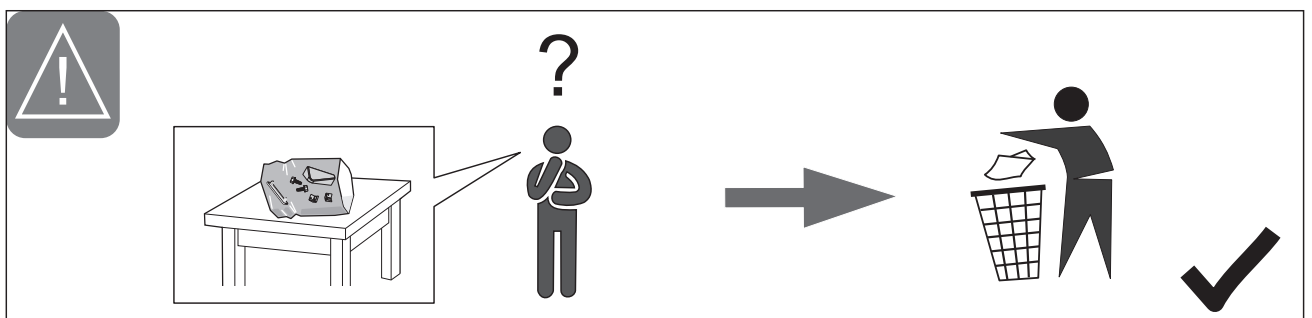

VGRADNJA COOLER, COOLER 4ZV BI540
ŠKARJASTI TEČAJ

566297

un (11-19)