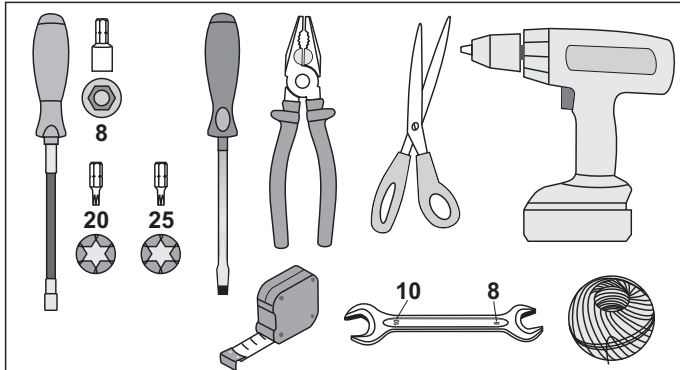

SI	Navodila za vgradnjo
HR	Upute za ugradnju
SR	Uputstva za ugradnju
MK	Упатства за вградување
AL	Udhëzime për instalimin
EN	Mounting Instructions
DE	Einbauanweisung
FR	Notice d'installation
NL	Inbouw-handleiding
IT	Istruzioni per l'installazione
ES	Instrucciones para empotrar
PT	Instruções para o encaixe
RU	Руководство по монтажу
UK	Інструкція для монтування
KZ	Орнату жөніндегі нұсқаулық
CZ	Návod k vestavění
SK	Návod pre zabudovanie
PL	Instrukcja montażu aparat
HU	Beépítési útmutató
BG	Инструкции за монтаж
RO	Instrucțiuni de instalare
DA	Montereringsanvisning
SE	Monteringsanvisning
NO	Monteringsanvisning
FI	Asennusohje
LV	Montāžas instrukcija
LT	Montavimo instrukcijos
ET	Paigaldusjuhised
EL	Οδηγίες τοποθέτησης
TR	Montaj Talimatları
HE	הוראות להרכבה
AR	تعليمات التركيب
FA	دستورالعمل نصب
ZN/CH	嵌入安裝說明
ZN/HK	嵌入安裝說明
TH	คำแนะนำการติดตั้ง
PT/BR	Instruções de instalação

A (mm)	B (mm)	C (mm)	D (mm)
540, 555	1744	1772	1775-1780
540, 555	1369	1397	1400-1405
540, 555	1197	1224	1225-1231
540, 555	997	1024	1025-1031
540, 555	847	875	878-883

A

B

a

J 1x **L** 1x **Q** 2x

a.1

a.2

a.3