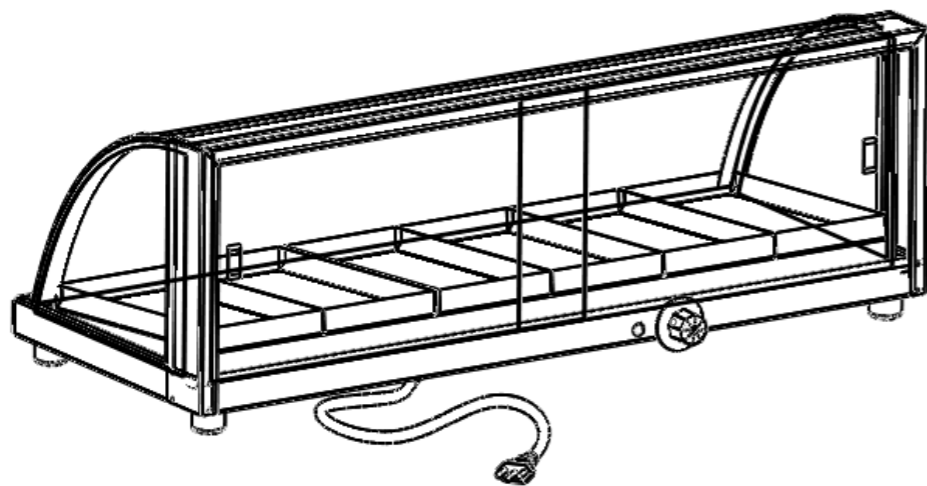

Item	Descrição	Código	Qtd.
1	CONJ. COPEIRA ESTUFA OURO/PRATA 6 BANDEJAS	3750	1
2	VIDRO CURVO	3673	1
3	VIDRO LATERAL	314	2
4	FRISO DOURADO	1620	1
5	PORTA	3674	2
6	ASSADEIRA	3720	6
7	UMIDIFICADOR	2794	1
8	ASSOALHO	3728	1
9	TERMOSTATO	100	1
10	MANIPULO PÉRSICO	183	1
11	SINALEIRO	259	1
12	RESISTÊNCIA 150W x 127 V	408	1
12	RESISTÊNCIA 150W x 220 V	336	1
13	PASSA FIO	615	1
14	CABO DE LIGAÇÃO	5637	1
15	PÉ DA ESTUFA	215	4
16	CONJ. CORPO BASE ESTUFA OURO/PRATA 6/12 BANDEJAS EF 2061/2062	3742	1
17	CONJ. ELÉTRICO ESTUFA OURO/PRATA 127 V	4104	1
18	CONJ. ELÉTRICO ESTUFA OURO/PRATA 220 V	4105	1
20	PLACA FIXADORA	5272	1

Componentes de manutenção Estufa Ouro - 6 Bandejas Modelo: 3610/3612

Este documento é de propriedade da MC Marchesoni Ltda. Está proibido qualquer cópia ou divulgação do conteúdo deste sem prévia autorização do responsável, estando sujeito a sanções previstas por lei.
Home: www.marchesoni.com.br

Não usar escala para dimensionar o desenho