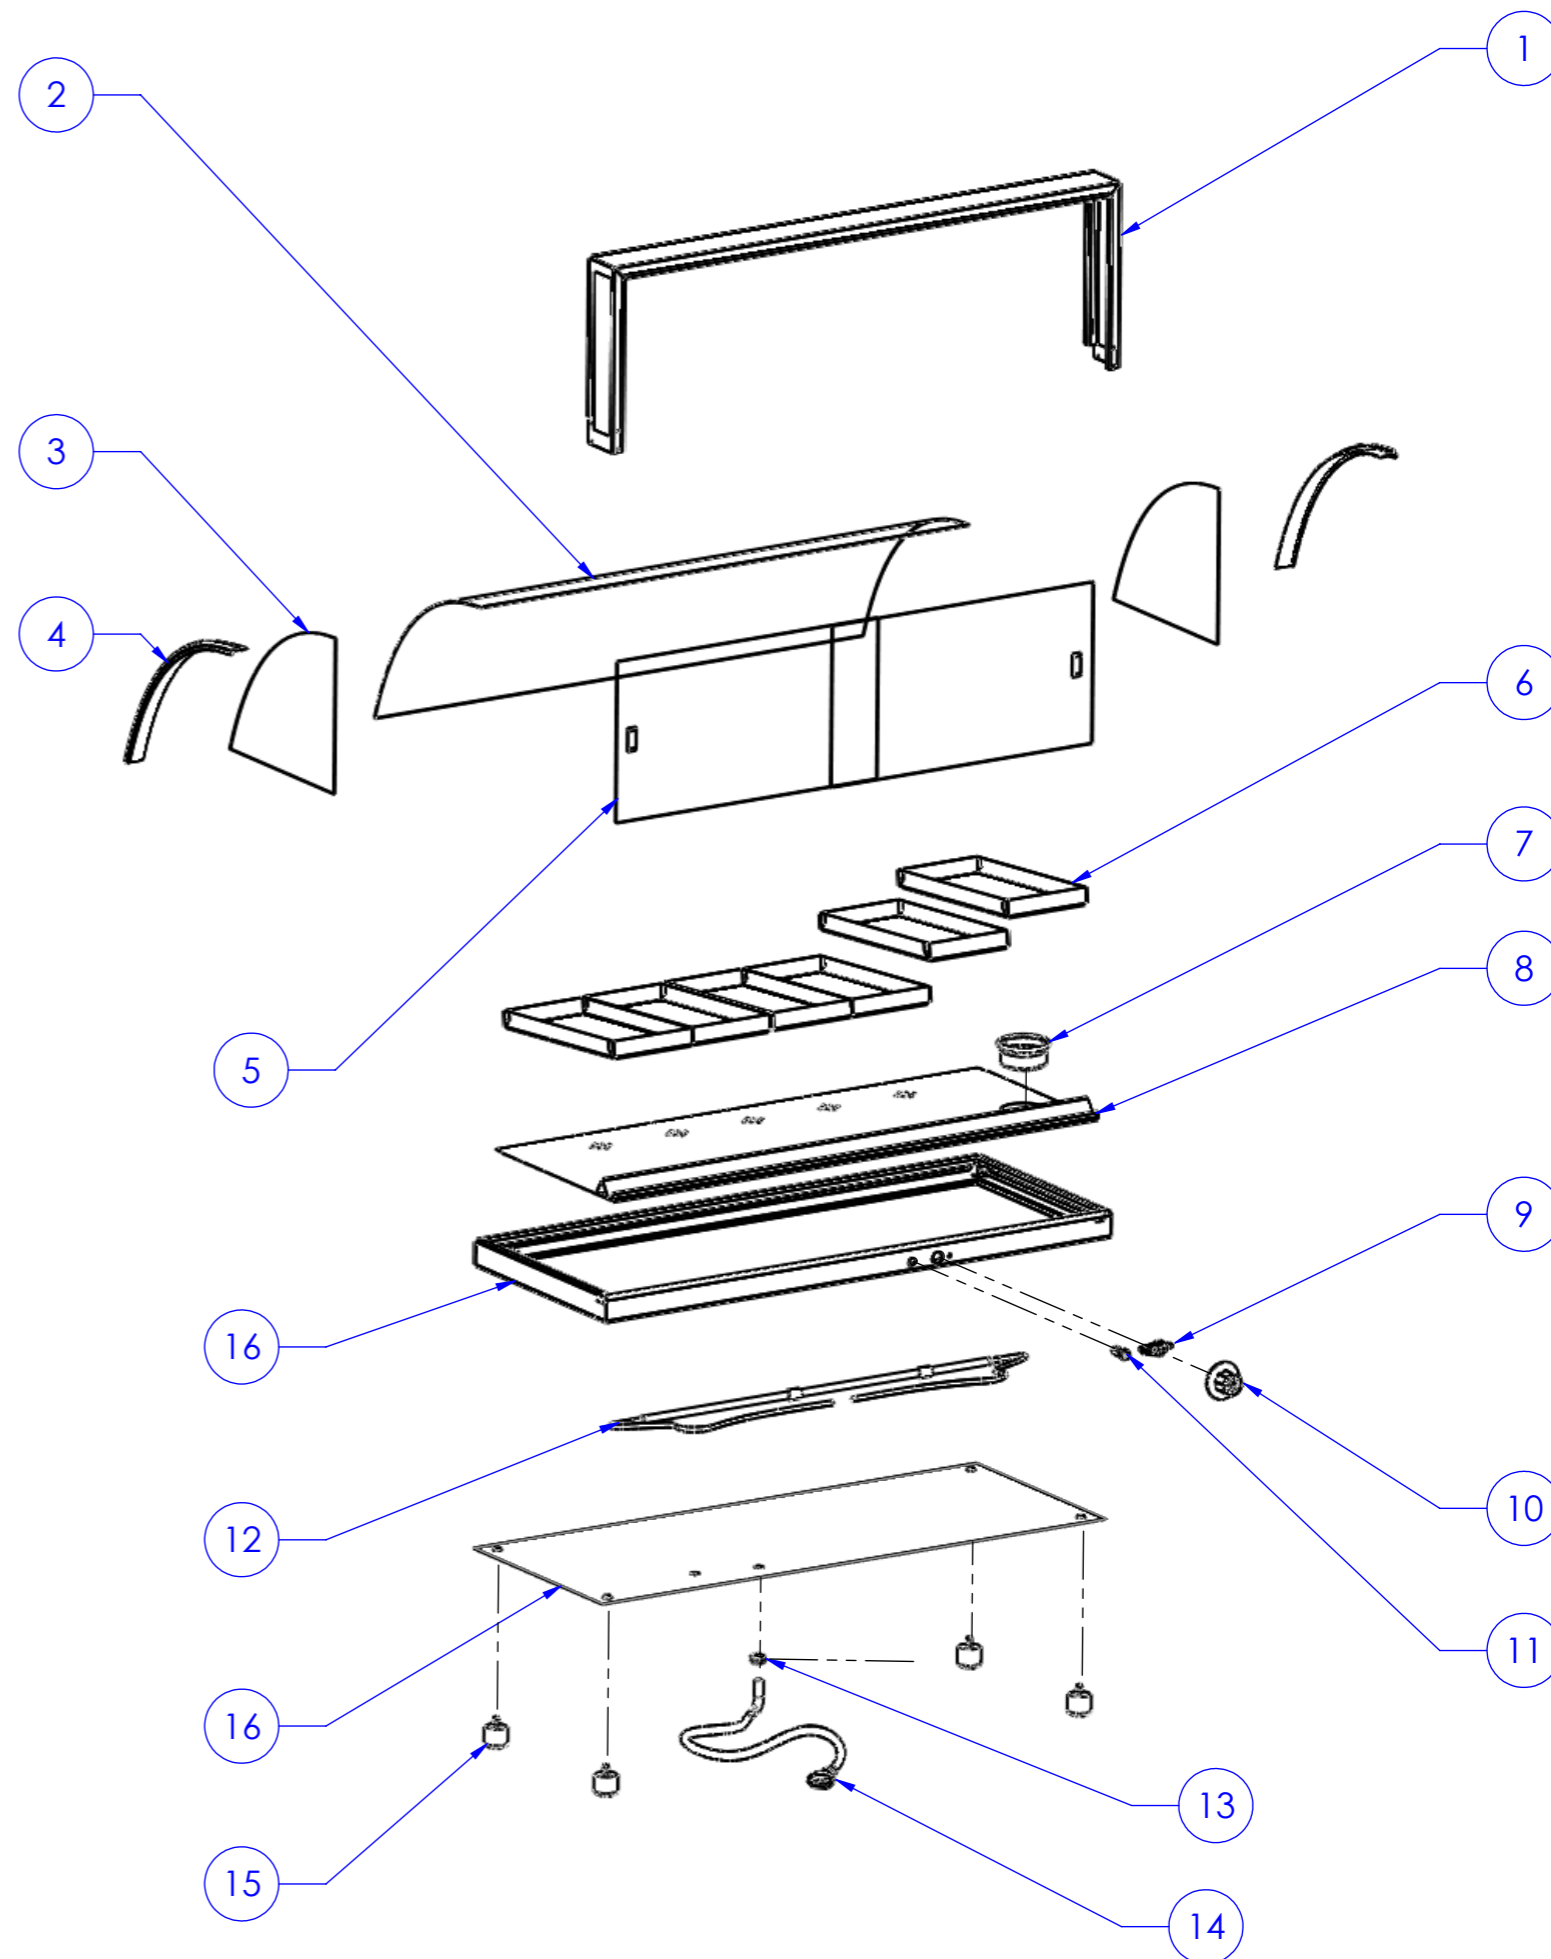

Item	Descrição	Código	Qtd.
1	CONJ. COPEIRA ESTUFA OURO/PRATA 6 BANDEJAS	3750	1
2	VIDRO CURVO	3673	1
3	VIDRO LATERAL	314	2
4	FRISO DOURADO	1620	1
5	PORTA	3674	2
6	ASSADEIRA	3720	6
7	UMIDIFICADOR	2794	1
8	ASSOALHO	3728	1
9	TERMOSTATO	100	1
10	MANIPULO PÉRSICO	183	1
11	SINALEIRO	259	1
12	RESISTÊNCIA 150W x 127 V	408	1
12	RESISTÊNCIA 150W x 220 V	336	1
13	PASSA FIO	615	1
14	CABO DE LIGAÇÃO	5637	1
15	PÉ DA ESTUFA	215	4
16	CONJ. CORPO BASE ESTUFA OURO/PRATA 6/12 BANDEJAS EF 2061/2062	3742	1
17	CONJ. ELÉTRICO ESTUFA OURO/PRATA 127 V	4104	1
18	CONJ. ELÉTRICO ESTUFA OURO/PRATA 220 V	4105	1
20	PLACA FIXADORA	5272	1

Componentes de manutenção Estufa Ouro - 6 Bandejas Modelo: 3610/3612

Este documento é de propriedade da MC Marchesoni Ltda. Está proibido qualquer cópia ou divulgação do conteúdo deste sem prévia autorização do responsável, estando sujeito a sanções previstas por lei.
Home: www.marchesoni.com.br

Não usar escala para dimensionar o desenho