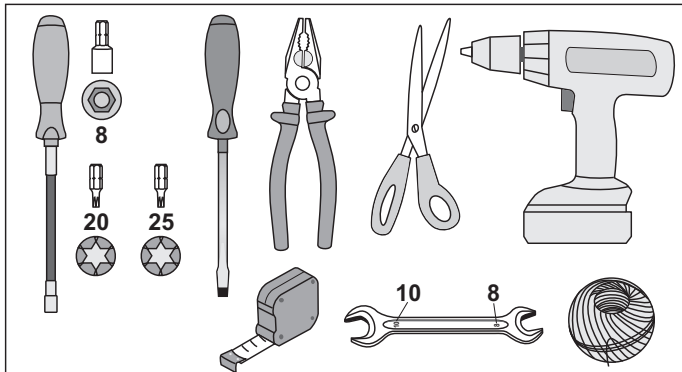

SI	Navodila za vgradnjo
HR	Upute za ugradnju
SR	Uputstva za ugradnju
MK	Упатства за вградување
AL	Udhëzime për instalimin
EN	Mounting Instructions
DE	Einbauanweisung
FR	Notice d'installation
NL	Inbouw-handleiding
IT	Istruzioni per l'installazione
ES	Instrucciones para empotrar
PT	Instruções para o encaixe
RU	Руководство по монтажу
UK	Інструкція для монтування
KZ	Орнату жөніндегі нұсқаулық
CZ	Návod k vestavění
SK	Návod pre zabudovanie
PL	Instrukcja montażu aparat
HU	Beépítési útmutató
BG	Инструкции за монтаж
RO	Instrucțiuni de instalare
DA	Montereringsanvisning
SE	Monteringsanvisning
NO	Monteringsanvisning
FI	Asennusohje
LV	Montāžas instrukcija
LT	Montavimo instrukcijos
ET	Paigaldusjuhised
EL	Οδηγίες τοποθέτησης
TR	Montaj Talimatları
HE	הוראות להרכבה
AR	تعليمات التركيب
FA	دستورالعمل نصب
ZN/CH	嵌入安裝說明
ZN/HK	嵌入安裝說明
TH	คำแนะนำการติดตั้ง
PT/BR	Instruções de instalação

A (mm)	B (mm)	C (mm)	D (mm)
540, 555	1744	1772	1775-1780
540, 555	1369	1397	1400-1405
540, 555	1197	1224	1225-1231
540, 555	997	1024	1025-1031
540, 555	847	875	878-883

- A: 5x (Screws)
- B: 19x (Screws)
- C: 4x (Washers)
- D: 1x (Bracket)
- E: 1x (Bracket)
- F: 1x (Top panel)
- G: 2x (Panel)
- H: 4x (Panel)
- I: 4x (Panel)
- J: 1x (Panel)
- K: 1x (Panel)
- L: 1x (Panel)
- M: 3x (Bracket)
- N: 1x (Long panel)
- O: 1x (Bracket)
- P: 1x (Bracket)
- Q: 1x (Bracket)
- R: 1x (Panel)
- S: 2x (Small part)
- T: 1x (Panel with 17 and 13 markings)
- U: 1x (Long panel)