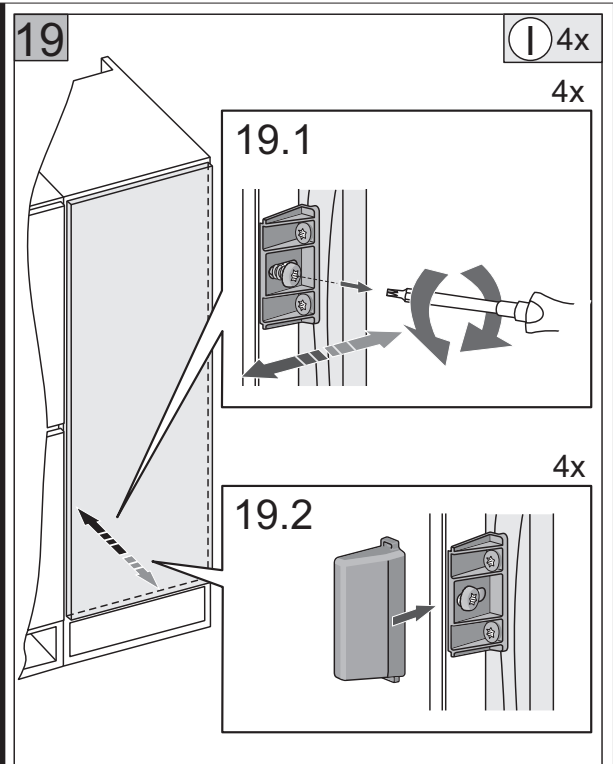

A (mm)	B (mm)	C (mm)	D (mm)
540, 555	1744	1772	1775-1780
540, 555	1369	1397	1400-1405
540, 555	1197	1224	1225-1231
540, 555	997	1024	1025-1031
540, 555	847	875	878-883

- A: 5x (Screws)
- B: 19x (Screws)
- C: 4x (Washers)
- D: 1x (Bracket)
- E: 1x (Bracket)
- F: 1x (Top panel)
- G: 2x (Panel)
- H: 4x (Panel)
- I: 4x (Panel)
- J: 1x (Panel)
- K: 1x (Panel)
- L: 1x (Panel)
- M: 3x (Bracket)
- N: 1x (Long panel)
- O: 1x (Bracket)
- P: 1x (Bracket)
- Q: 1x (Bracket)
- R: 1x (Panel)
- S: 2x (Small part)
- T: 1x (Panel with 17 and 13 markings)
- U: 1x (Long panel)

(D) 1x (E) 1x (F) 2x

13

(R) 1x

15

(T) 1x

14

16

VGRADNJA COOLER, COOLER 4ZV BI540
ŠKARJASTI TEČAJ