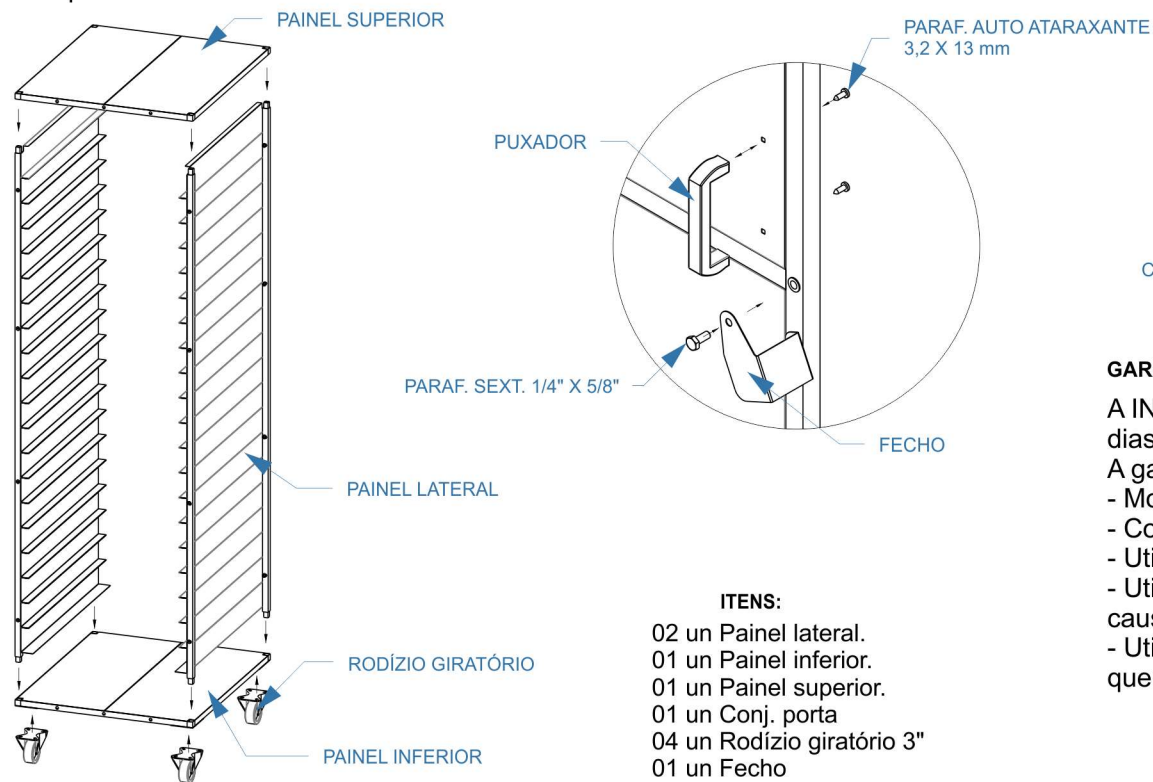

MONTAGEM ARMÁRIO DE CRESCIMENTO PARA PÃES

INSTRUÇÕES DE MONTAGEM:

- 1° Fixar os rodízio giratórios 3" nas sapatas de espera do painel inferior utilizando parafusos 1/4"x5/8".
- 2° Encaixe as laterais no painel inferior.
- 3° Encaixe painel superior sobre as laterais.
- 4° Parafusar o painel fundo.
- 5° Parafusar o conj. porta.
- 6° Montar o fecho e puxador na porta.
- 7° Caso o equipamento seja em inox, remova a película protetora da superfície.

ITENS:

- 02 un Painel lateral.
- 01 un Painel inferior.
- 01 un Painel superior.
- 01 un Conj. porta
- 04 un Rodízio giratório 3"
- 01 un Fecho
- 01 un Puxador
- 17 un Parafuso sextavado 1/4" x 5/8"
- 14 un Parafuso sextavado 1/4" x 1.1/4"
- 12 un Parafuso fenda 1/4" x 1.1/4"
- 02 un Parafuso auto ataraxante 3,2 X 13 mm
- 26 un Porca sextavada 1/4".
- 01 un Manual de montagem.