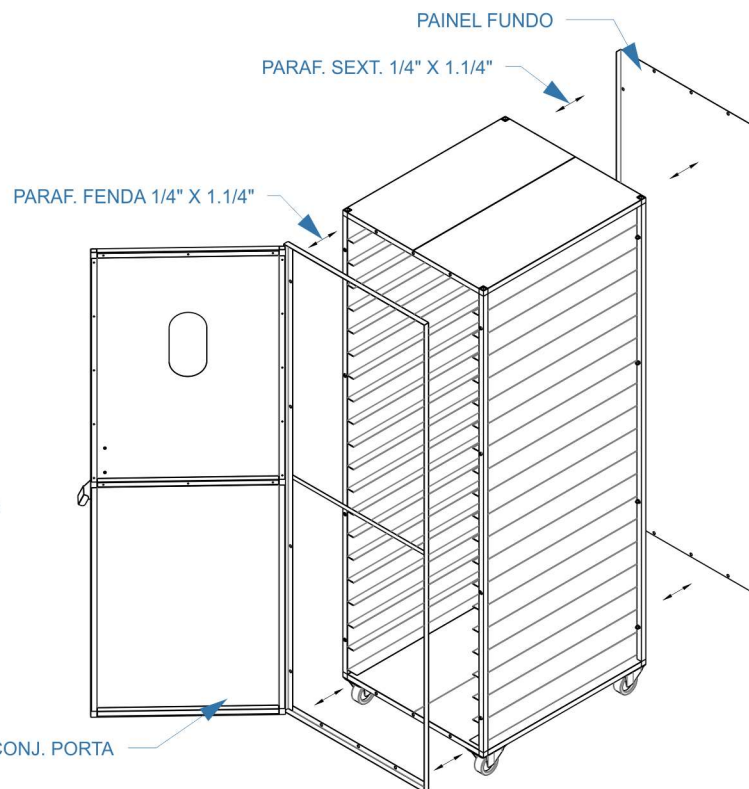

MONTAGEM ARMÁRIO DE CRESCIMENTO PARA PÃES

INSTRUÇÕES DE MONTAGEM:

- 1° Fixar os rodízio giratórios 3" nas sapatas de espera do painel inferior utilizando parafusos 1/4"x5/8".
- 2° Encaixe as laterais no painel inferior.
- 3° Encaixe painel superior sobre as laterais.
- 4° Parafusar o painel fundo.
- 5° Parafusar o conj. porta.
- 6° Montar o fecho e puxador na porta.
- 7° Caso o equipamento seja em inox, remova a película protetora da superfície.

ITENS:

- 02 un Painel lateral.
- 01 un Painel inferior.
- 01 un Painel superior.
- 01 un Conj. porta
- 04 un Rodízio giratório 3"
- 01 un Fecho
- 01 un Puxador
- 17 un Parafuso sextavado 1/4" x 5/8"
- 14 un Parafuso sextavado 1/4" x 1.1/4"
- 12 un Parafuso fenda 1/4" x 1.1/4"
- 02 un Parafuso auto ataraxante 3,2 X 13 mm
- 26 un Porca sextavada 1/4".
- 01 un Manual de montagem.