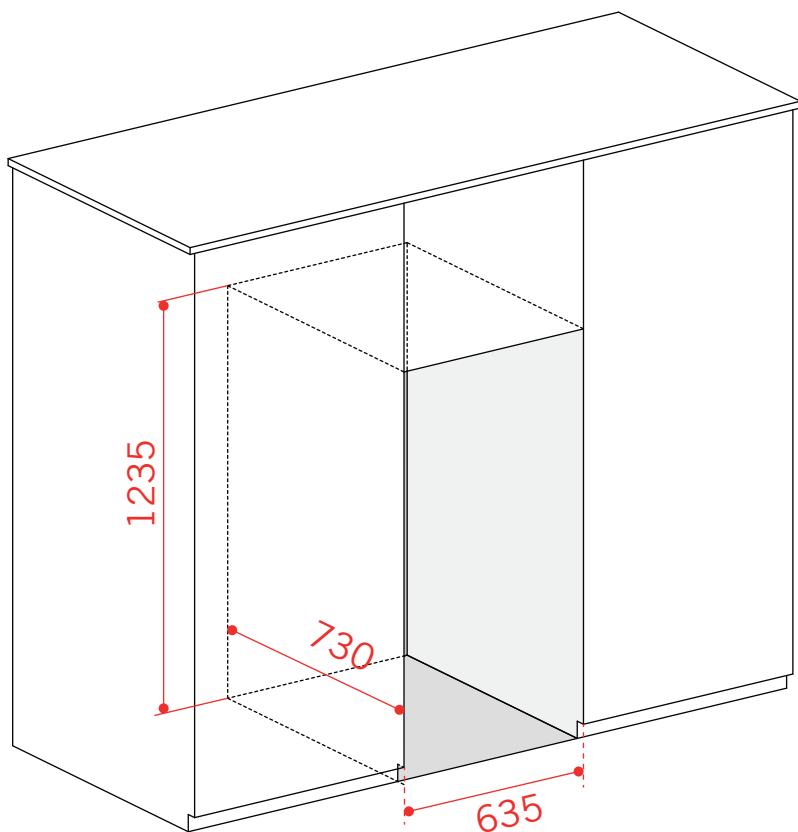

ADEGA VETRO

87 GARRAFAS DUAL ZONE

CV-2BI-94-VT-2VPA

2020-03-30 - V2-R1
Medidas em milímetros