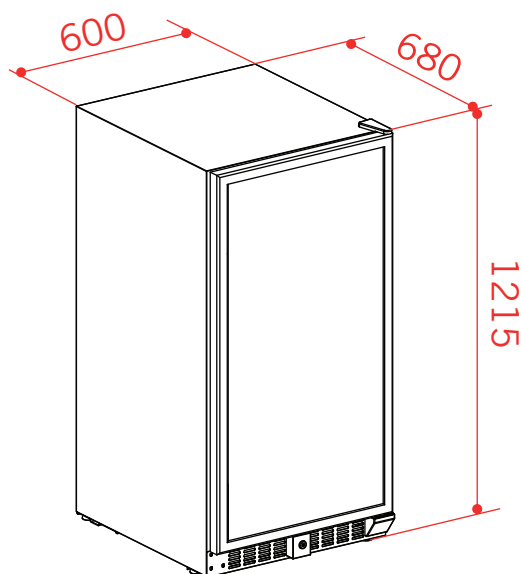

ADEGA VETRO

87 GARRAFAS DUAL ZONE

CV-2BI-94-VT-2VPA

2020-03-30 - V2-R1
Medidas em milímetros