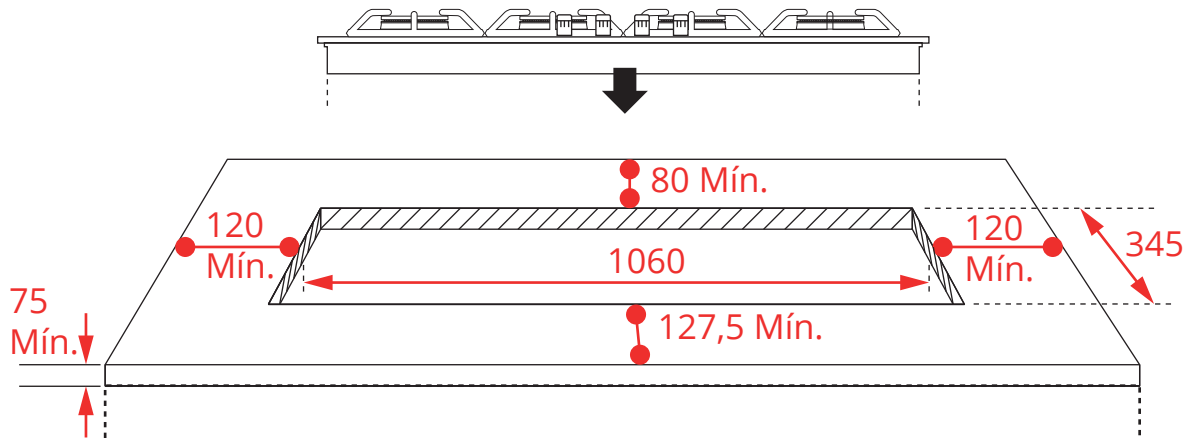

COOKTOP  
**VETRO 110 CM**

C1100-Z4VC

2019-11-29 - V3-R0  
Medidas em milímetros

COOKTOP  
VETRO 110 CM

C1100-Z4VC

2019-11-29 - V3-R0  
Medidas em milímetros