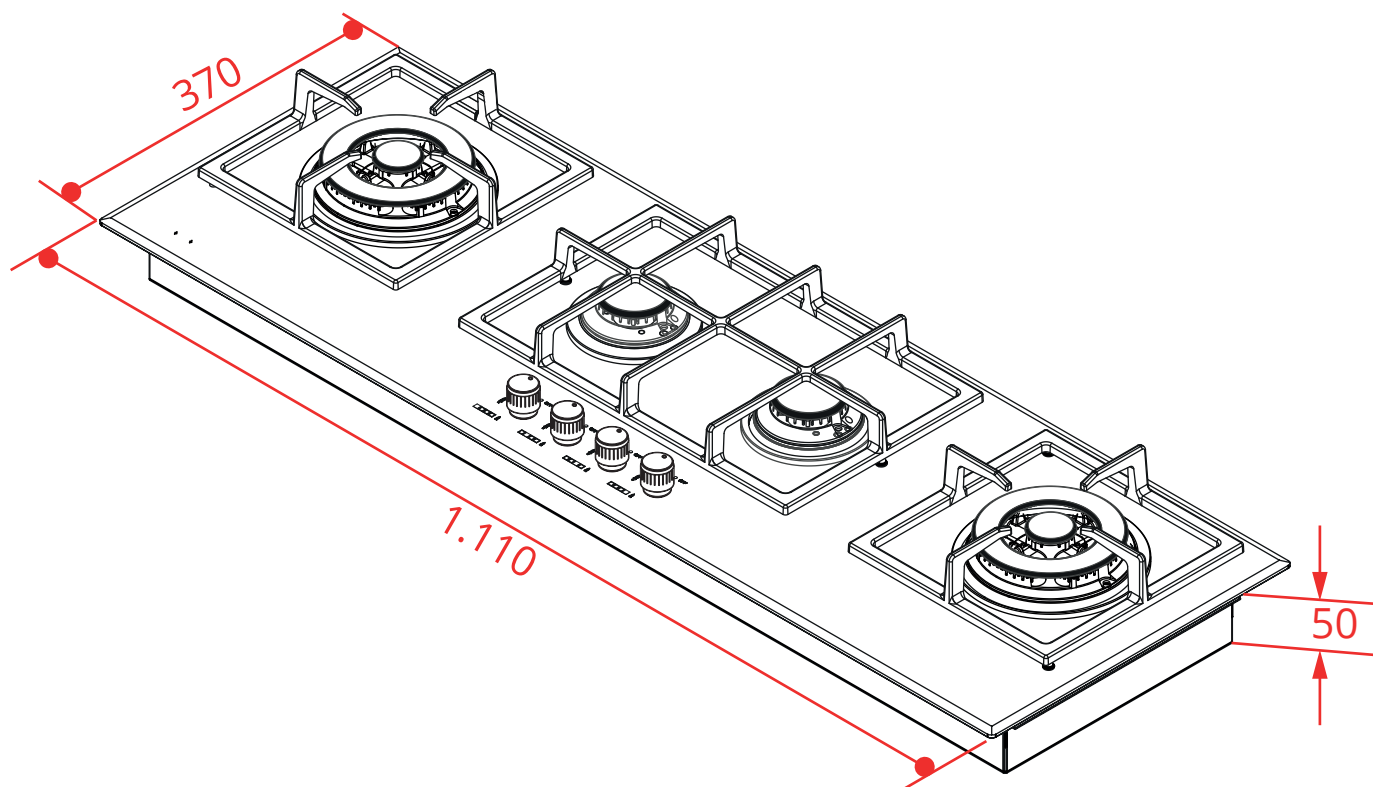

COOKTOP  
**VETRO 110 CM**

C1100-Z4VC

2019-11-29 - V3-R0  
Medidas em milímetros

COOKTOP  
VETRO 110 CM

C1100-Z4VC

2019-11-29 - V3-R0  
Medidas em milímetros