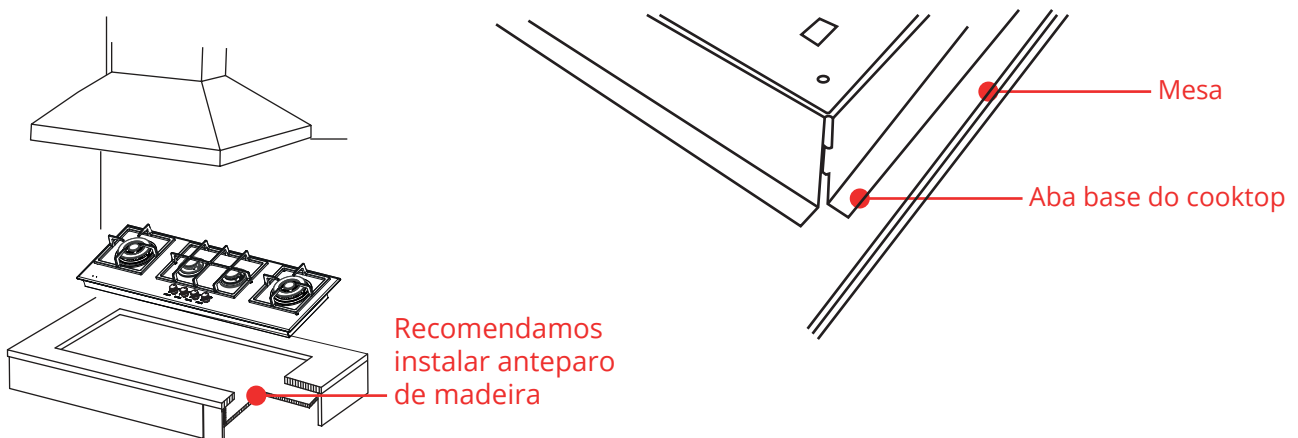

COOKTOP  
**VETRO 110 CM**

C1100-Z4VC

2019-11-29 - V3-R0  
Medidas em milímetros

COOKTOP  
VETRO 110 CM

C1100-Z4VC

2019-11-29 - V3-R0  
Medidas em milímetros