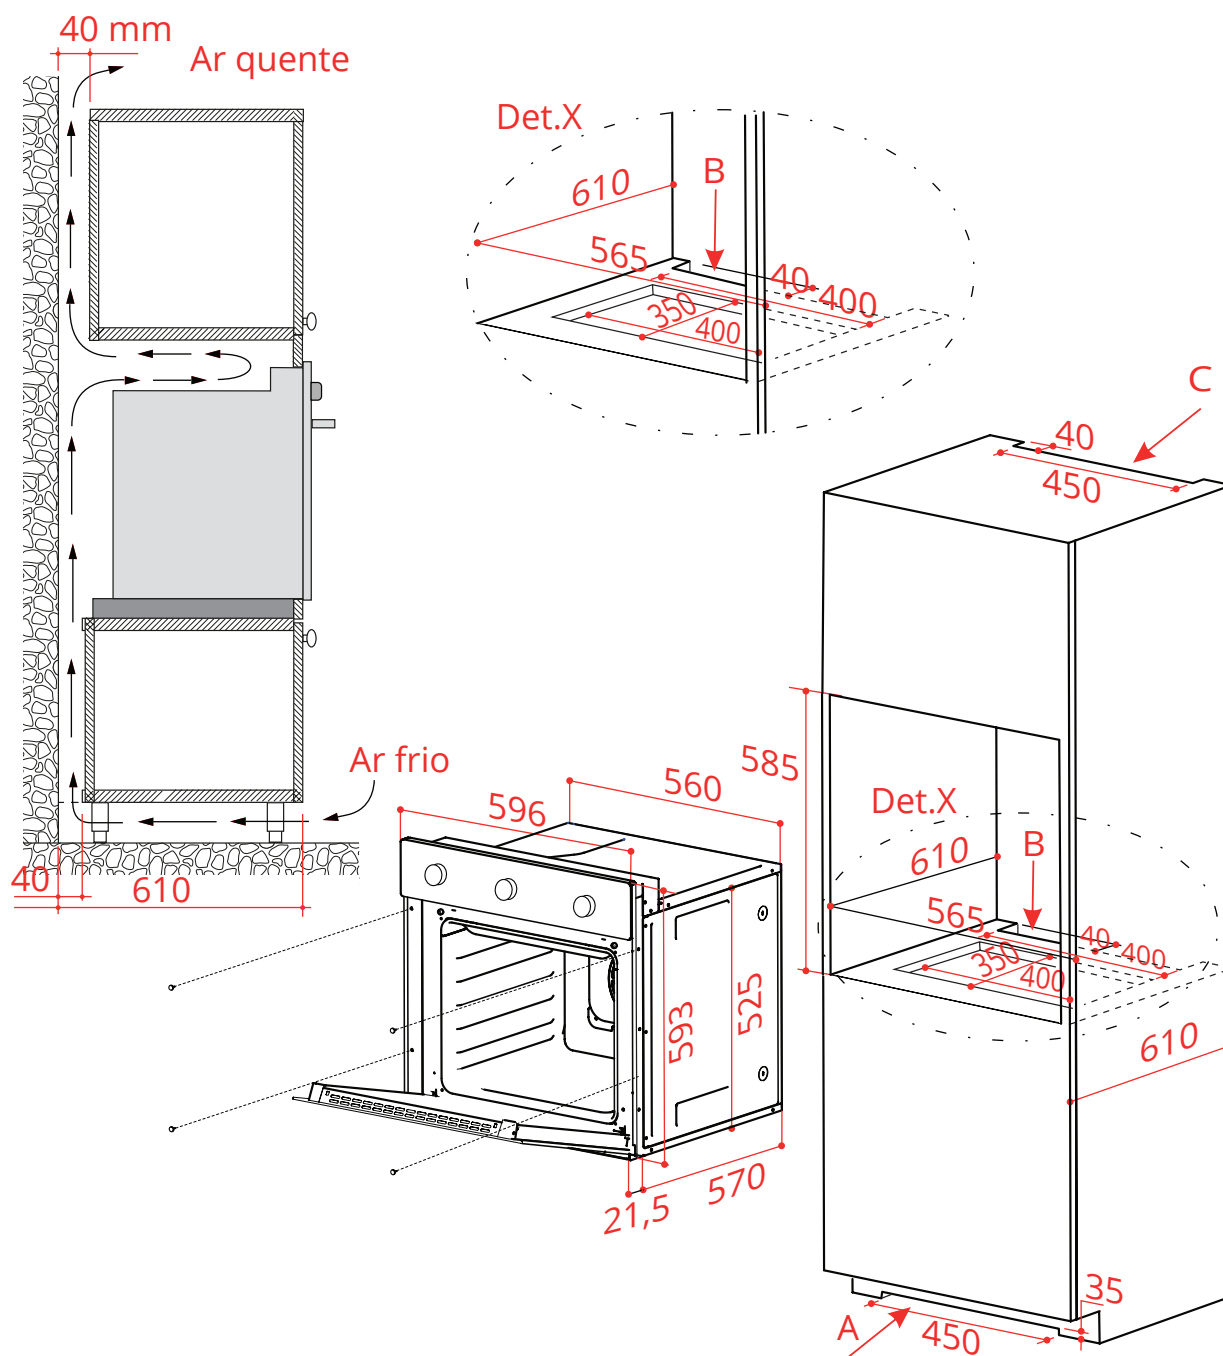

FORNO
LUCE GÁS 60 CM

FG-AN-60-LC-2XBA

2019-11-01 - V2-R0
Medidas em milímetros

FORNO
LUCE GÁS 60 CM

FG-AN-60-LC-2XBA

2019-11-01 - V2-R0
Medidas em milímetros

FORNO
LUCE GÁS 60 CM

FG-AN-60-LC-2XBA

2019-11-01 - V2-R0
Medidas em milímetros