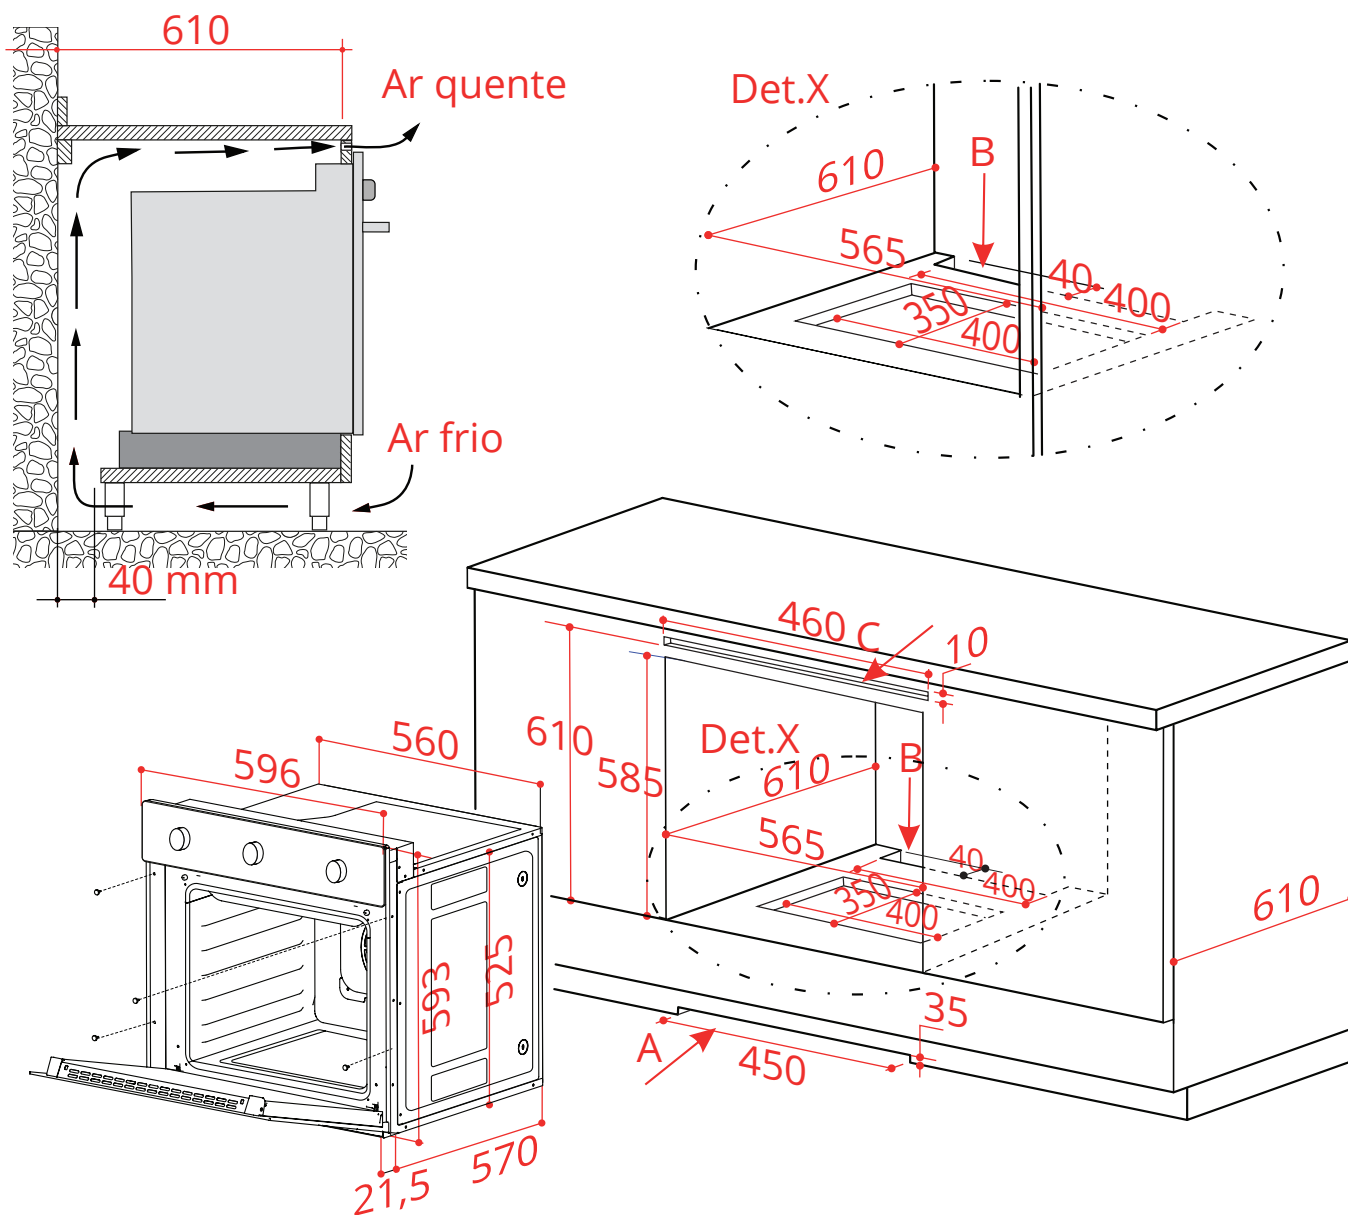

FORNO
LUCE GÁS 60 CM

FG-AN-60-LC-2XBA

2019-11-01 - V2-R0
Medidas em milímetros

FORNO
LUCE GÁS 60 CM

FG-AN-60-LC-2XBA

2019-11-01 - V2-R0
Medidas em milímetros

FORNO
LUCE GÁS 60 CM

FG-AN-60-LC-2XBA

2019-11-01 - V2-R0
Medidas em milímetros