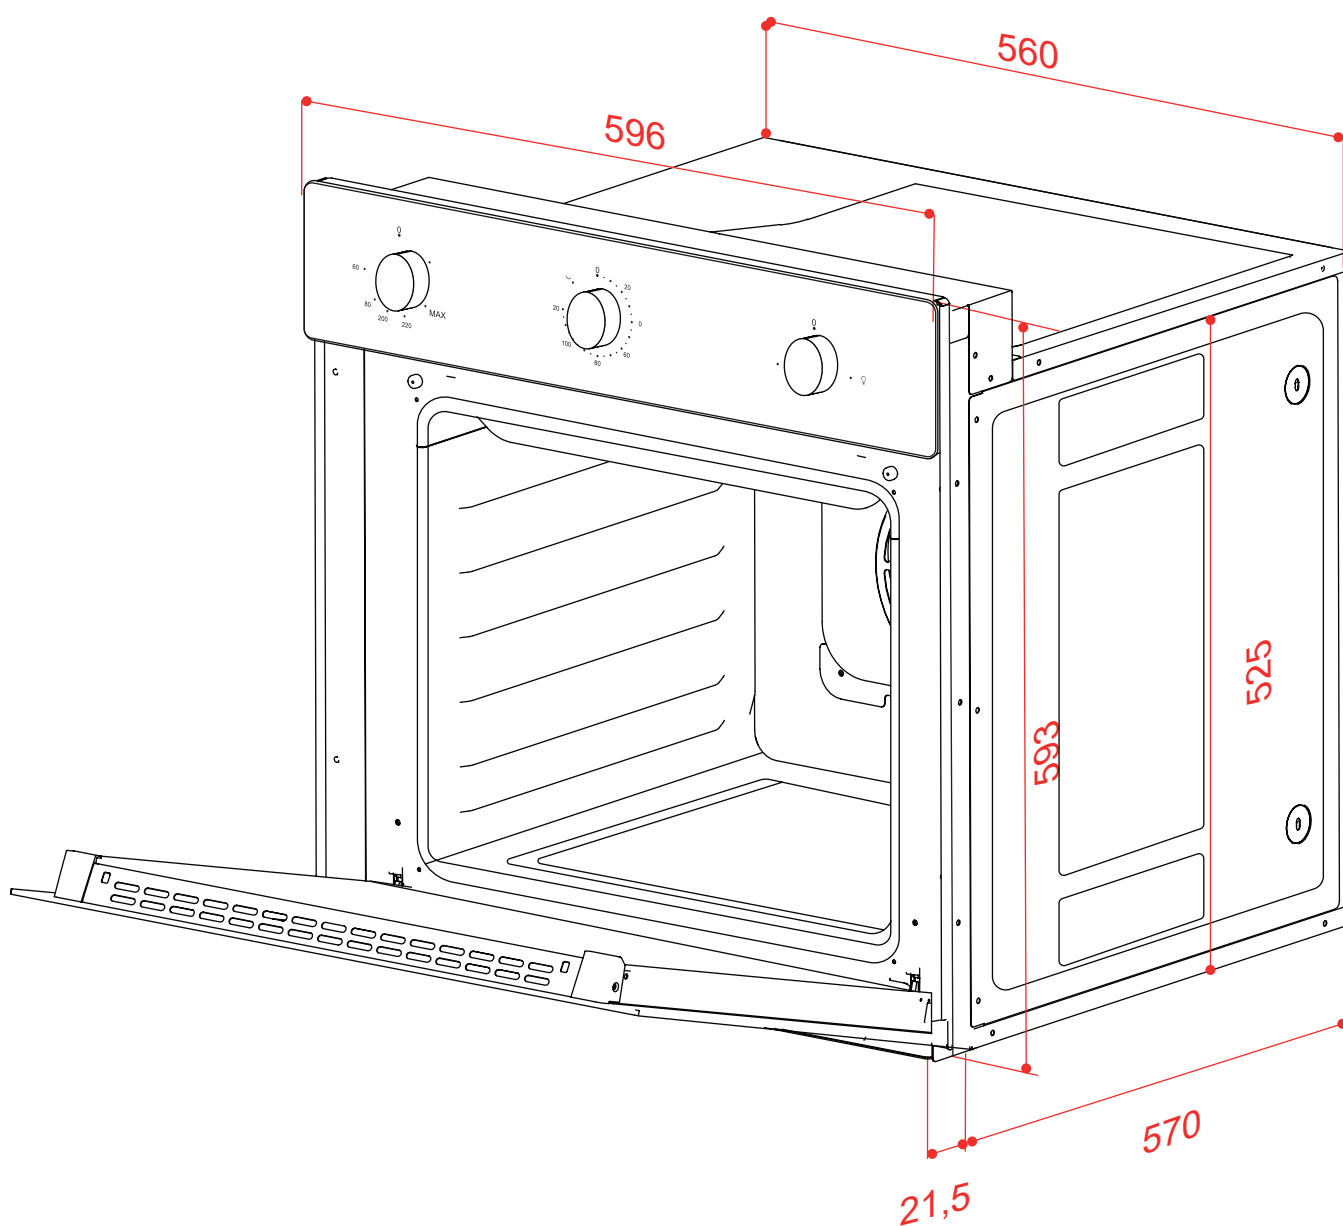

FORNO
LUCE GÁS 60 CM

FG-AN-60-LC-2XBA

2019-11-01 - V2-R0
Medidas em milímetros

FORNO
LUCE GÁS 60 CM

FG-AN-60-LC-2XBA

2019-11-01 - V2-R0
Medidas em milímetros

FORNO
LUCE GÁS 60 CM

FG-AN-60-LC-2XBA