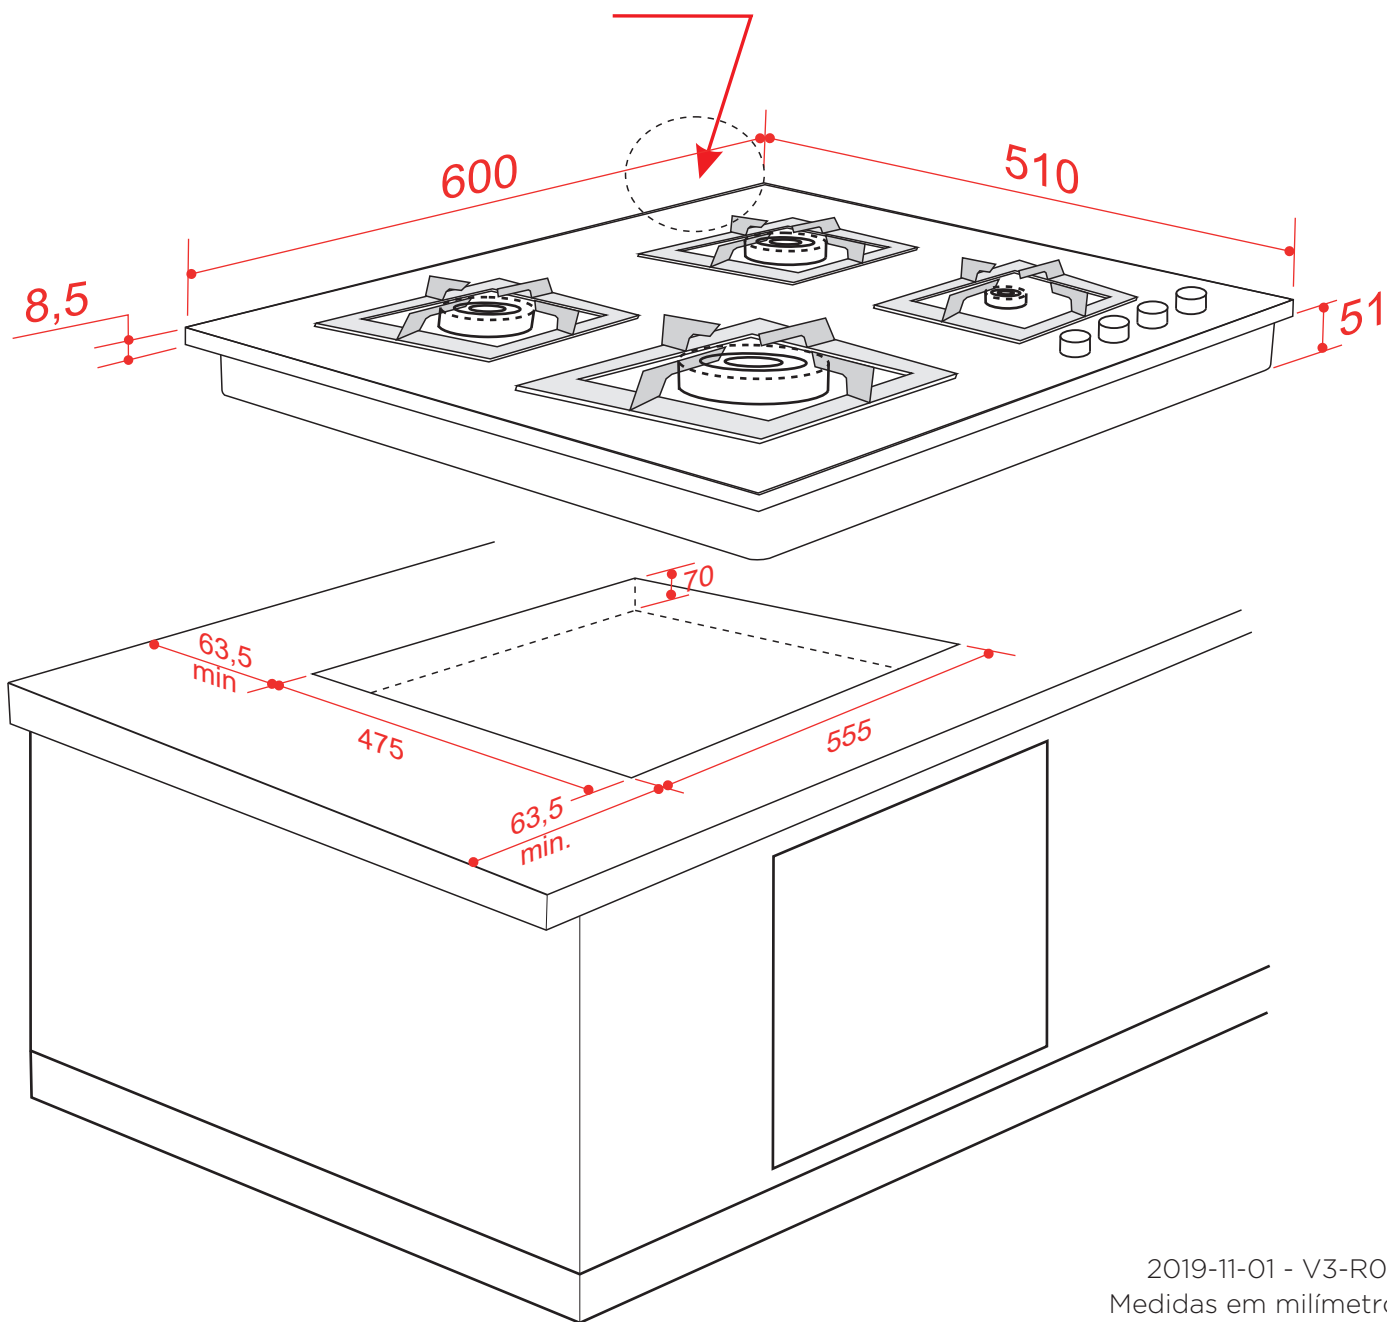

COOKTOP  
**QUADRATTO 60 CM**

CKG-4Q-60-XQ-3ZEA

Entrada de gás ½ BSP  
Cabo de alimentação  
Lado direito traseiro < frente

2019-11-01 - V3-R0  
Medidas em milímetros

COOKTOP

# QUADRATTO 60 CM

CKG-4Q-60-XQ-3ZEA

Verifique o tipo e a pressão de gás, disponíveis na residência, e se estão de acordo com as especificações na etiqueta de identificação do produto. O ponto de conexão do botijão de gás ou do gás canalizado devem estar localizado no máximo a 1 m do centro do cooktop, em local de fácil acesso para permitir a conexão e inspeção.

Encaixe o cooktop na abertura feita no móvel e fixe-o com os parafusos correspondentes dos ganchos de fixação.

2019-11-01 - V3-R0  
Medidas em milímetros