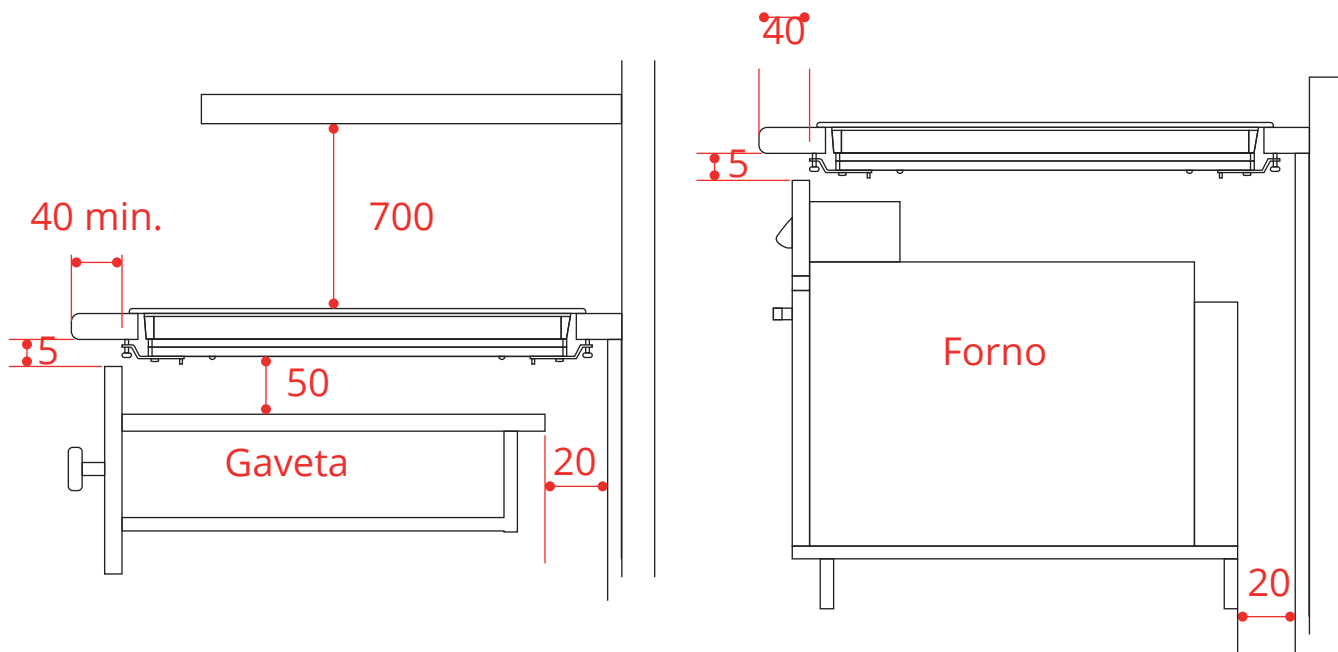

COOKTOP  
**QUADRATTO 60 CM**

CKG-4Q-60-XQ-3ZEA

Entrada de gás ½ BSP  
Cabo de alimentação  
Lado direito traseiro < frente

2019-11-01 - V3-R0  
Medidas em milímetros

COOKTOP

# QUADRATTO 60 CM

CKG-4Q-60-XQ-3ZEA

Verifique o tipo e a pressão de gás, disponíveis na residência, e se estão de acordo com as especificações na etiqueta de identificação do produto. O ponto de conexão do botijão de gás ou do gás canalizado devem estar localizado no máximo a 1 m do centro do cooktop, em local de fácil acesso para permitir a conexão e inspeção.

Encaixe o cooktop na abertura feita no móvel e fixe-o com os parafusos correspondentes dos ganchos de fixação.

2019-11-01 - V3-R0  
Medidas em milímetros