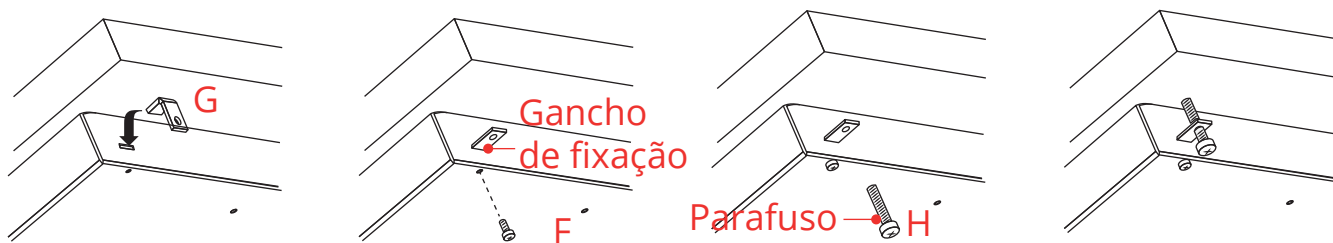

COOKTOP  
**QUADRATTO 60 CM**

CKG-4Q-60-XQ-3ZEA

Entrada de gás ½ BSP  
Cabo de alimentação  
Lado direito traseiro < frente

2019-11-01 - V3-R0  
Medidas em milímetros

COOKTOP

# QUADRATTO 60 CM

CKG-4Q-60-XQ-3ZEA

Verifique o tipo e a pressão de gás, disponíveis na residência, e se estão de acordo com as especificações na etiqueta de identificação do produto. O ponto de conexão do botijão de gás ou do gás canalizado devem estar localizado no máximo a 1 m do centro do cooktop, em local de fácil acesso para permitir a conexão e inspeção.

Encaixe o cooktop na abertura feita no móvel e fixe-o com os parafusos correspondentes dos ganchos de fixação.

2019-11-01 - V3-R0  
Medidas em milímetros