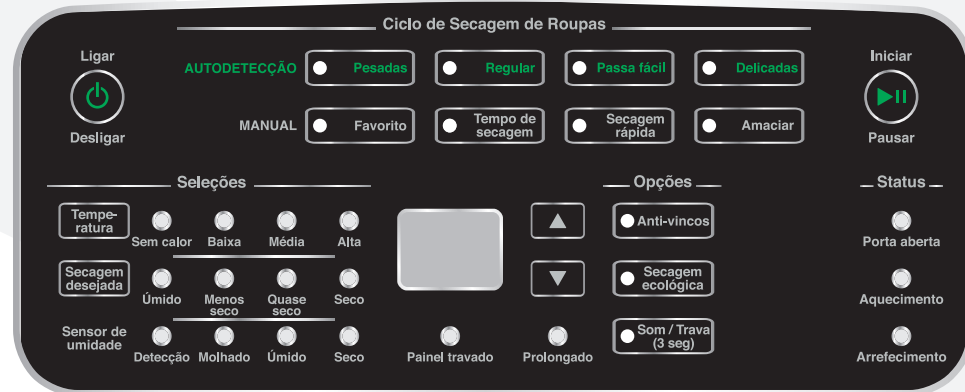

ECONOMIA DE ESPAÇO

DURABILIDADE

TECNOLOGIA DE BALANCEAMENTO

GARANTIA

* 5 anos de garantia para todas as peças e 1 ano de garantia para mão-de-obra mediante ativação da garantia pelo 0800-200-0360. Válido somente para uso residencial.

** Testadas por até 10.400 ciclos - a oito ciclos por semana.

SPEED QUEEN UMA LAVANDERIA PROFISSIONAL PARA SUA CASA