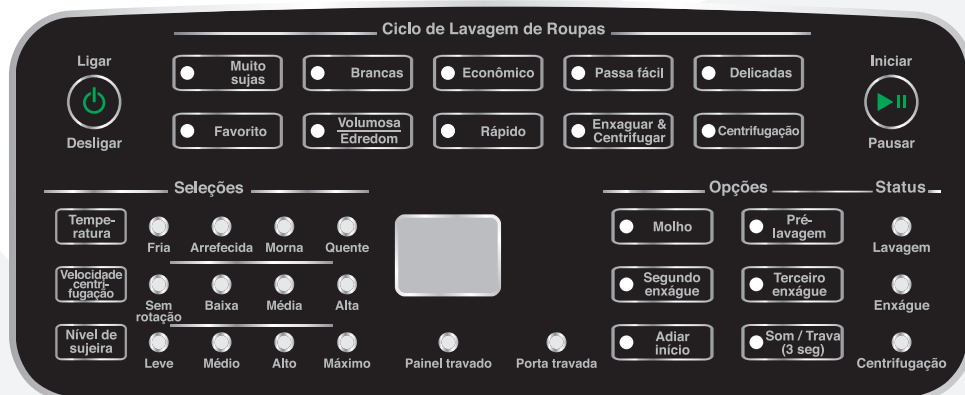

CONTROLES ELETRÔNICOS

QUALIDADE DA LAVAGEM E SECAGEM