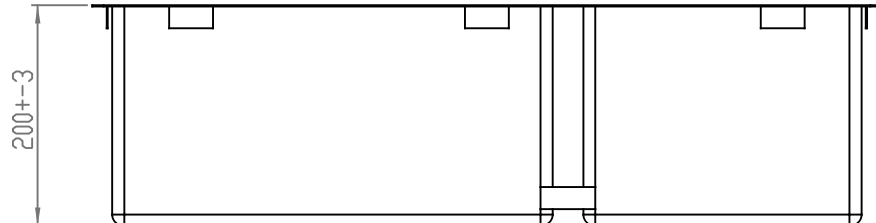

Todas as informações contidas neste documento são confidenciais e não podem ser copiadas, reproduzidas ou utilizadas sem permissão da Indústria de Pios Ghet?Plus LTDA.

01	01			Data: 04/10/2017	Revisão: 01	Tolerâncias		
Pos.	Qtdade	Descrição	Obs:	Tratamento	Material:	Cota	Tolerância	
			Projeto	Comercial	04/10/2017		X,XX	+ - 0,005
			Desenho	Gelson	04/10/2017		X,X	+ - 0,05
Cuba Primaccore Rose Gold 720x440x200				Cód. Peça	20.03.90210	Escala:	X	+0,5
						1/1	Ângulo + - 1,0	