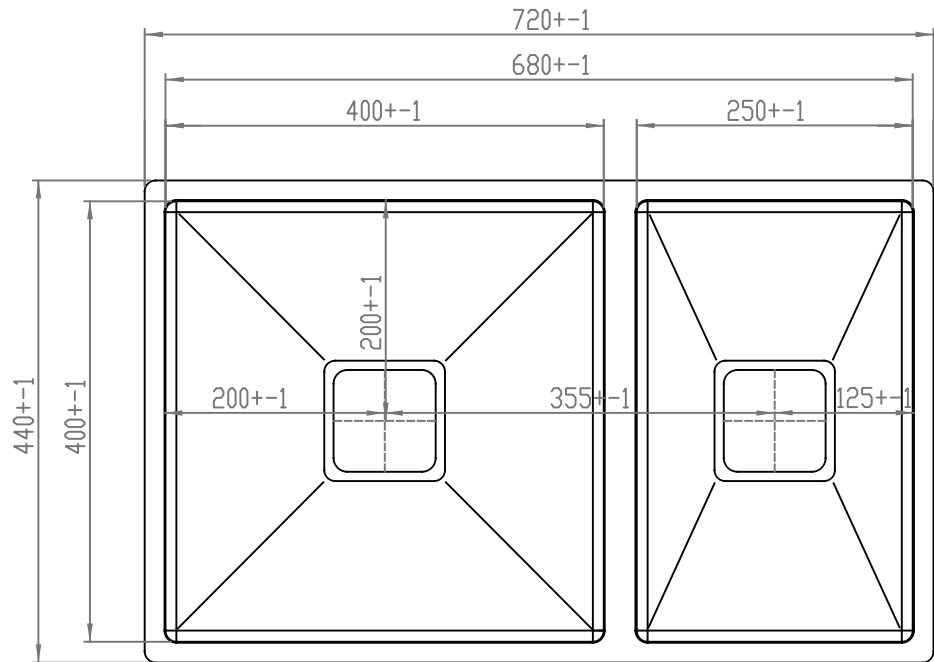

Todas as informações contidas neste documento são confidenciais e não podem ser copiadas, reproduzidas ou utilizadas sem permissão da Indústria de Pios Ghet?Plus LTDA.

01	01			Data: 04/10/2017	Revisão: 01	Tolerâncias		
Pos.	Qtdade	Descrição	Obs:	Tratamento	Material:	Cota	Tolerância	
			Projeto	Comercial	04/10/2017		X,XX	+ - 0,005
			Desenho	Gelson	04/10/2017		X,X	+ - 0,05
Cuba Primaccore Rose Gold 720x440x200				Cód. Peça	20.03.90210	Escala:	X	+0,5
						1/1	Ângulo + - 1,0	