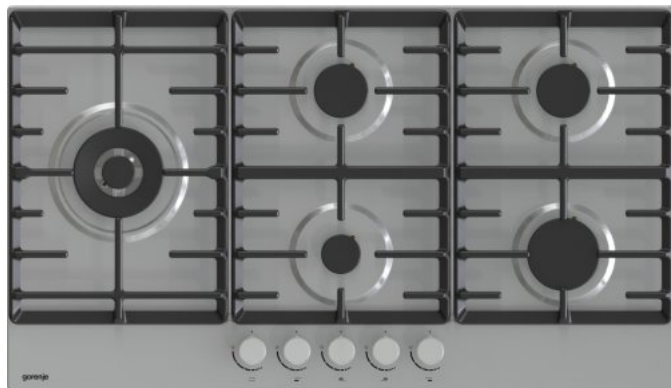

# GW951X-BR

**gorenje**  
*Life Simplified*

**NOVO**

**Cooktop a Gás**

Inox

Formato do botão: **Botões ergonômicos**

Ignição através do botão

Tipo de suporte: **Suportes de ferro fundido**

Queimador wok

Controle do gás

Dimensões (LxAxP): **90 x 13 x 52 cm**

Dimensões da embalagem (AxLxP): **100 x 16 x 60 cm**

Dimensões de encastre: **86 x 10 x 49 cm**

Peso líquido: **15,6 kg**

Peso bruto: **16,7 kg**