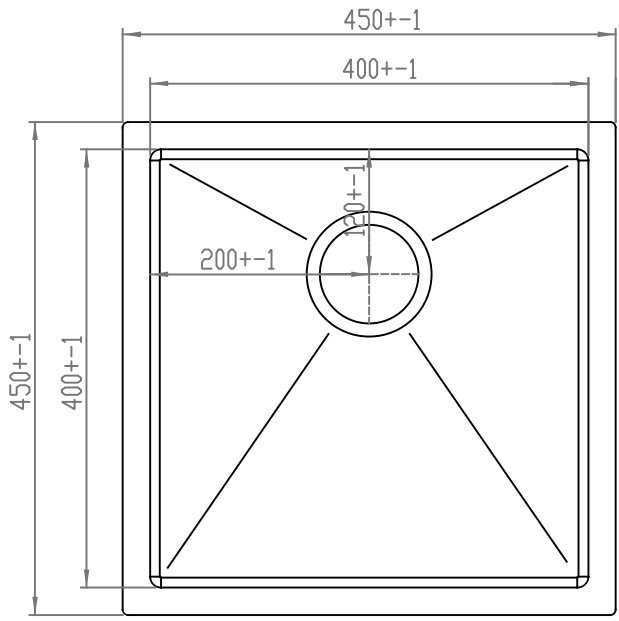

Todas as informações contidas neste documento são confidenciais e não podem ser copiadas, reproduzidas ou utilizadas sem permissão da Indústria de Pisos Ghet Plus LTDA.

01	01	Obs: Alterado o furo central para deslocado, solicitado pela comercial - 04/05/18.		Data: 18/05/17	Revisão: 01	Tolerâncias	
Pos.	Qtdade	Descrição		Tratamento	Material:	Cota	Tolerância
				Projeto Comercial	18/05/2017		X,XX + - 0,005
				Desenho Gelson	18/05/2017		X,X + - 0,05
Cuba Quadratino 450x450x200				Cód. Peça	20.03.30400	Escala:	X + -0,5
					1/1	 Ângulo + - 1,0	