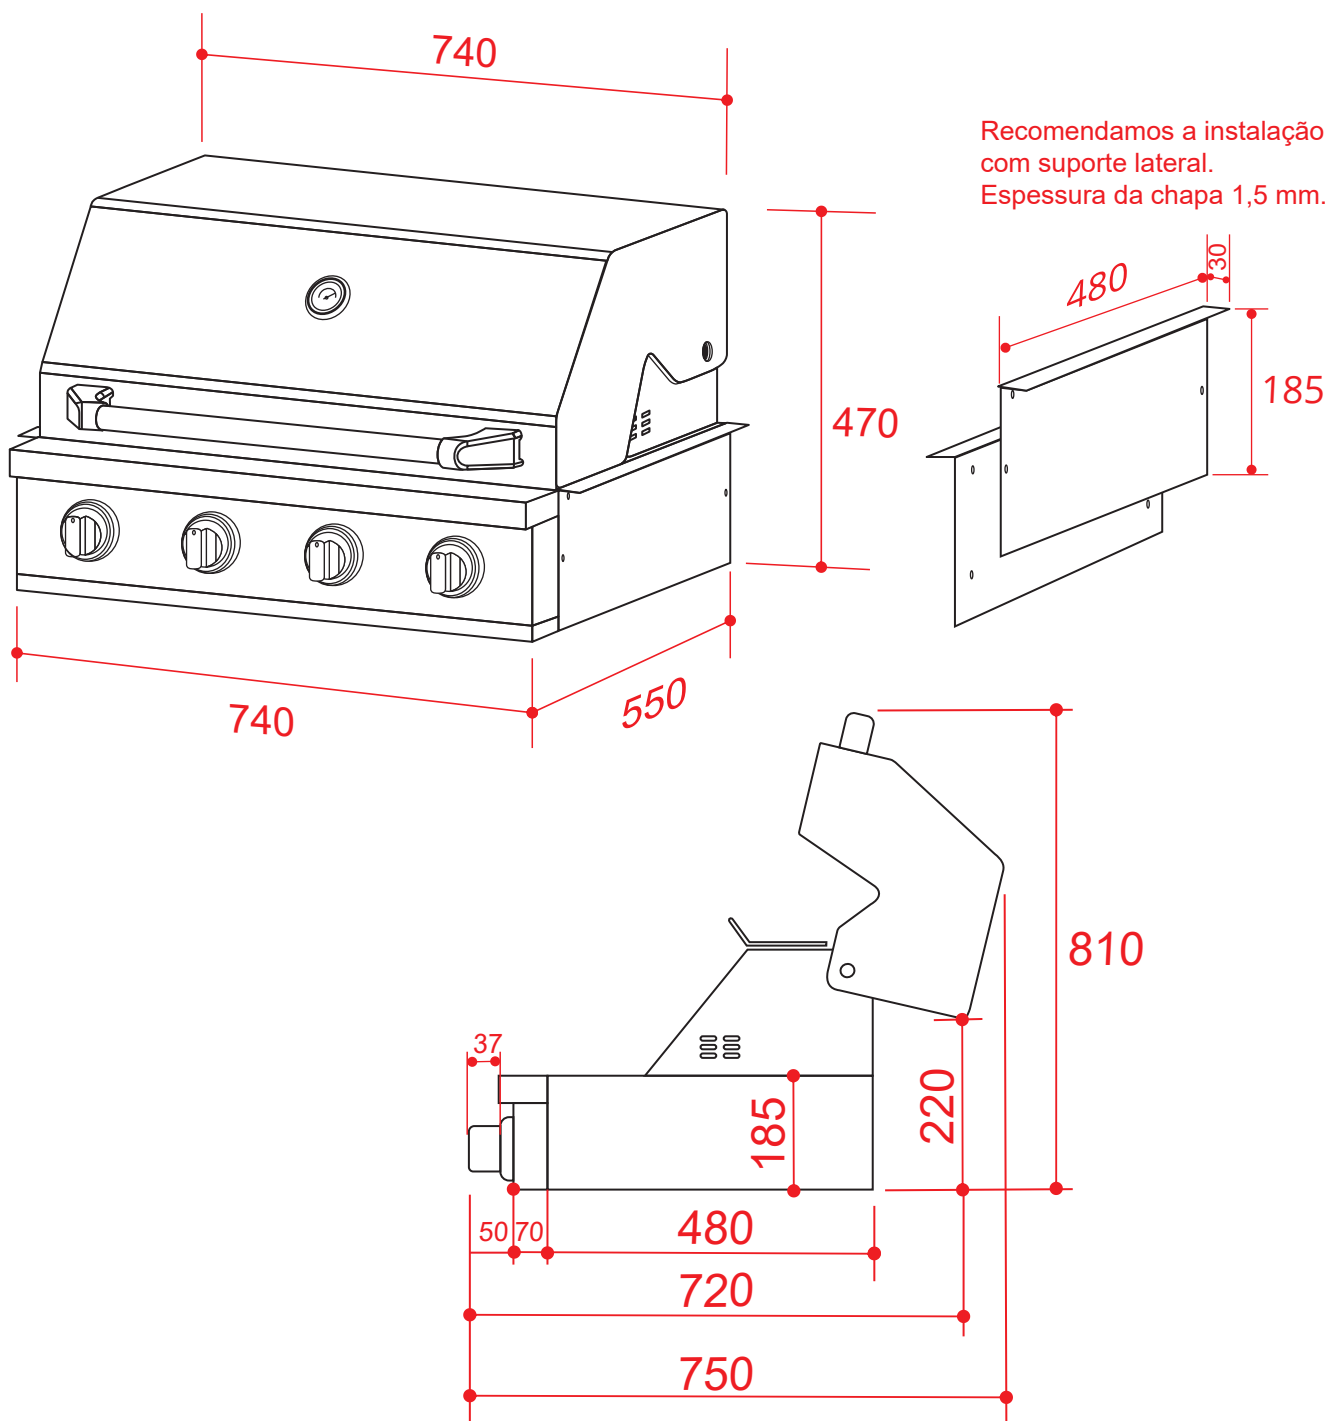

CHURRASQUEIRA
PROFESSIONAL GÁS 75 CM

BBQ-4Q-75-XP-NSCB

2019-09-12 - V2-R1
Medidas em milímetros

CHURRASQUEIRA

PROFESSIONAL GÁS 75 CM

BBQ-4Q-75-XP-NSCB

* Furação para passagem do flexível metálico de gás. (saída lateral opcional).

Recomendamos que um registro de gás esteja instalado em local de fácil acesso, posicionado fora do nicho da churrasqueira em uma distância segura do fogo para manuseio em segurança em caso de acidentes.

O produto é equipado com um tubo metálico flexível com porca de conexão 3/8" cônica, localizado no lado direito na parte traseira, para conexão de gás.

Que deverá ser feita com mangueira metálica flexível com conexão para a porca de 3/8" cônica.

2019-09-12 - V2-R1
Medidas em milímetros

CHURRASQUEIRA

PROFESSIONAL GÁS 75 CM

BBQ-4Q-75-XP-NSCB

2019-09-12 - V2-R1
Medidas em milímetros