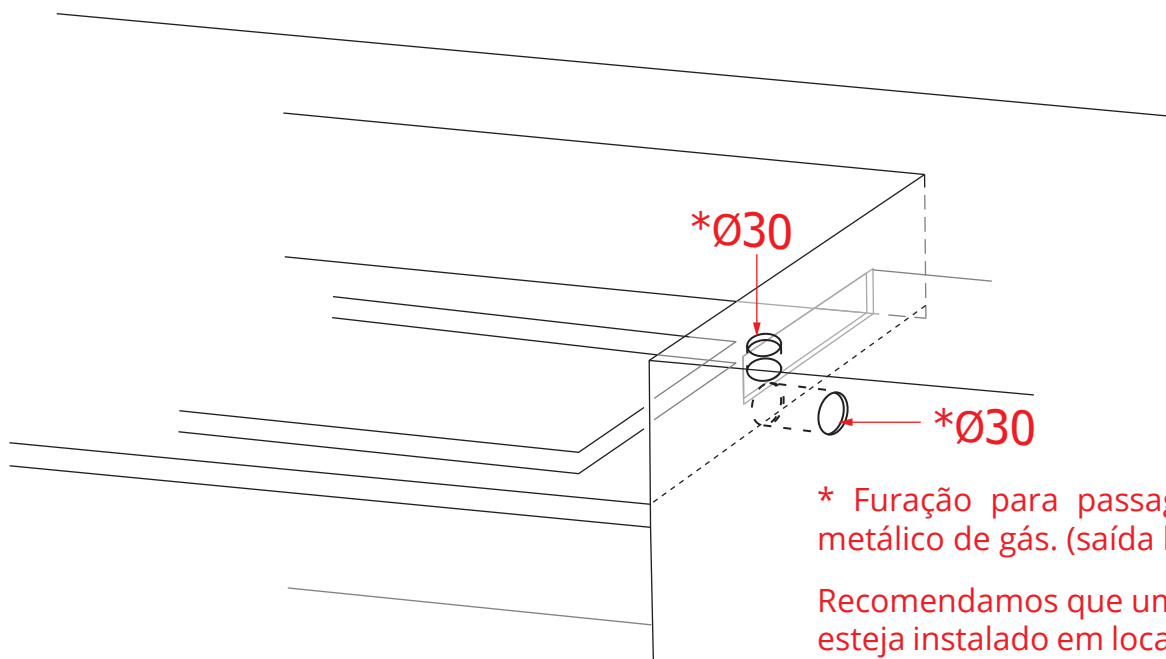

CHURRASQUEIRA
PROFESSIONAL GÁS 75 CM

BBQ-4Q-75-XP-NSCB

2019-09-12 - V2-R1
Medidas em milímetros

CHURRASQUEIRA

PROFESSIONAL GÁS 75 CM

BBQ-4Q-75-XP-NSCB

* Furação para passagem do flexível metálico de gás. (saída lateral opcional).

Recomendamos que um registro de gás esteja instalado em local de fácil acesso, posicionado fora do nicho da churrasqueira em uma distância segura do fogo para manuseio em segurança em caso de acidentes.

O produto é equipado com um tubo metálico flexível com porca de conexão 3/8" cônica, localizado no lado direito na parte traseira, para conexão de gás.

Que deverá ser feita com mangueira metálica flexível com conexão para a porca de 3/8" cônica.