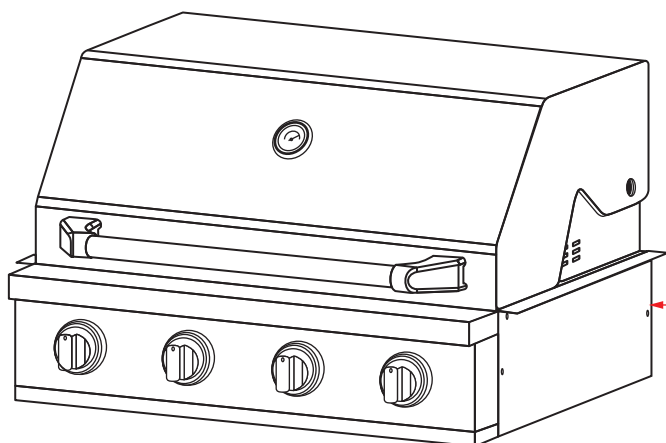

CHURRASQUEIRA
PROFESSIONAL GÁS 75 CM

BBQ-4Q-75-XP-NSCB

2019-09-12 - V2-R1
Medidas em milímetros

CHURRASQUEIRA

PROFESSIONAL GÁS 75 CM

BBQ-4Q-75-XP-NSCB

* Furação para passagem do flexível metálico de gás. (saída lateral opcional).

Recomendamos que um registro de gás esteja instalado em local de fácil acesso, posicionado fora do nicho da churrasqueira em uma distância segura do fogo para manuseio em segurança em caso de acidentes.

O produto é equipado com um tubo metálico flexível com porca de conexão 3/8" cônica, localizado no lado direito na parte traseira, para conexão de gás.

Que deverá ser feita com mangueira metálica flexível com conexão para a porca de 3/8" cônica.