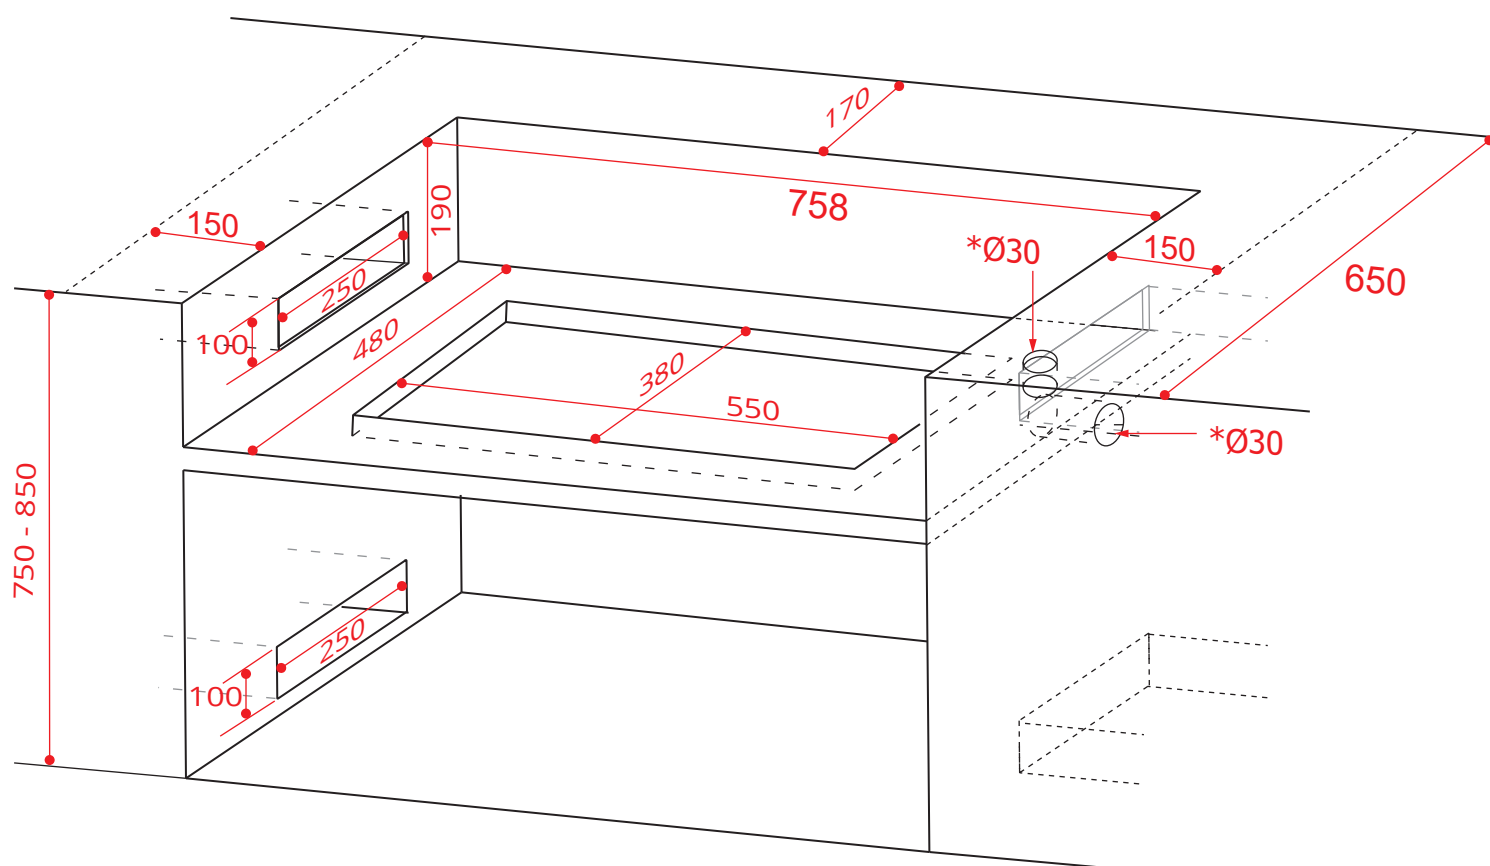

CHURRASQUEIRA
PROFESSIONAL GÁS 75 CM

BBQ-4Q-75-XP-NSCB

2019-09-12 - V2-R1
Medidas em milímetros

CHURRASQUEIRA

PROFESSIONAL GÁS 75 CM

BBQ-4Q-75-XP-NSCB

* Furação para passagem do flexível metálico de gás. (saída lateral opcional).

Recomendamos que um registro de gás esteja instalado em local de fácil acesso, posicionado fora do nicho da churrasqueira em uma distância segura do fogo para manuseio em segurança em caso de acidentes.

O produto é equipado com um tubo metálico flexível com porca de conexão 3/8" cônica, localizado no lado direito na parte traseira, para conexão de gás.

Que deverá ser feita com mangueira metálica flexível com conexão para a porca de 3/8" cônica.

2019-09-12 - V2-R1
Medidas em milímetros

CHURRASQUEIRA

PROFESSIONAL GÁS 75 CM

BBQ-4Q-75-XP-NSCB

2019-09-12 - V2-R1
Medidas em milímetros